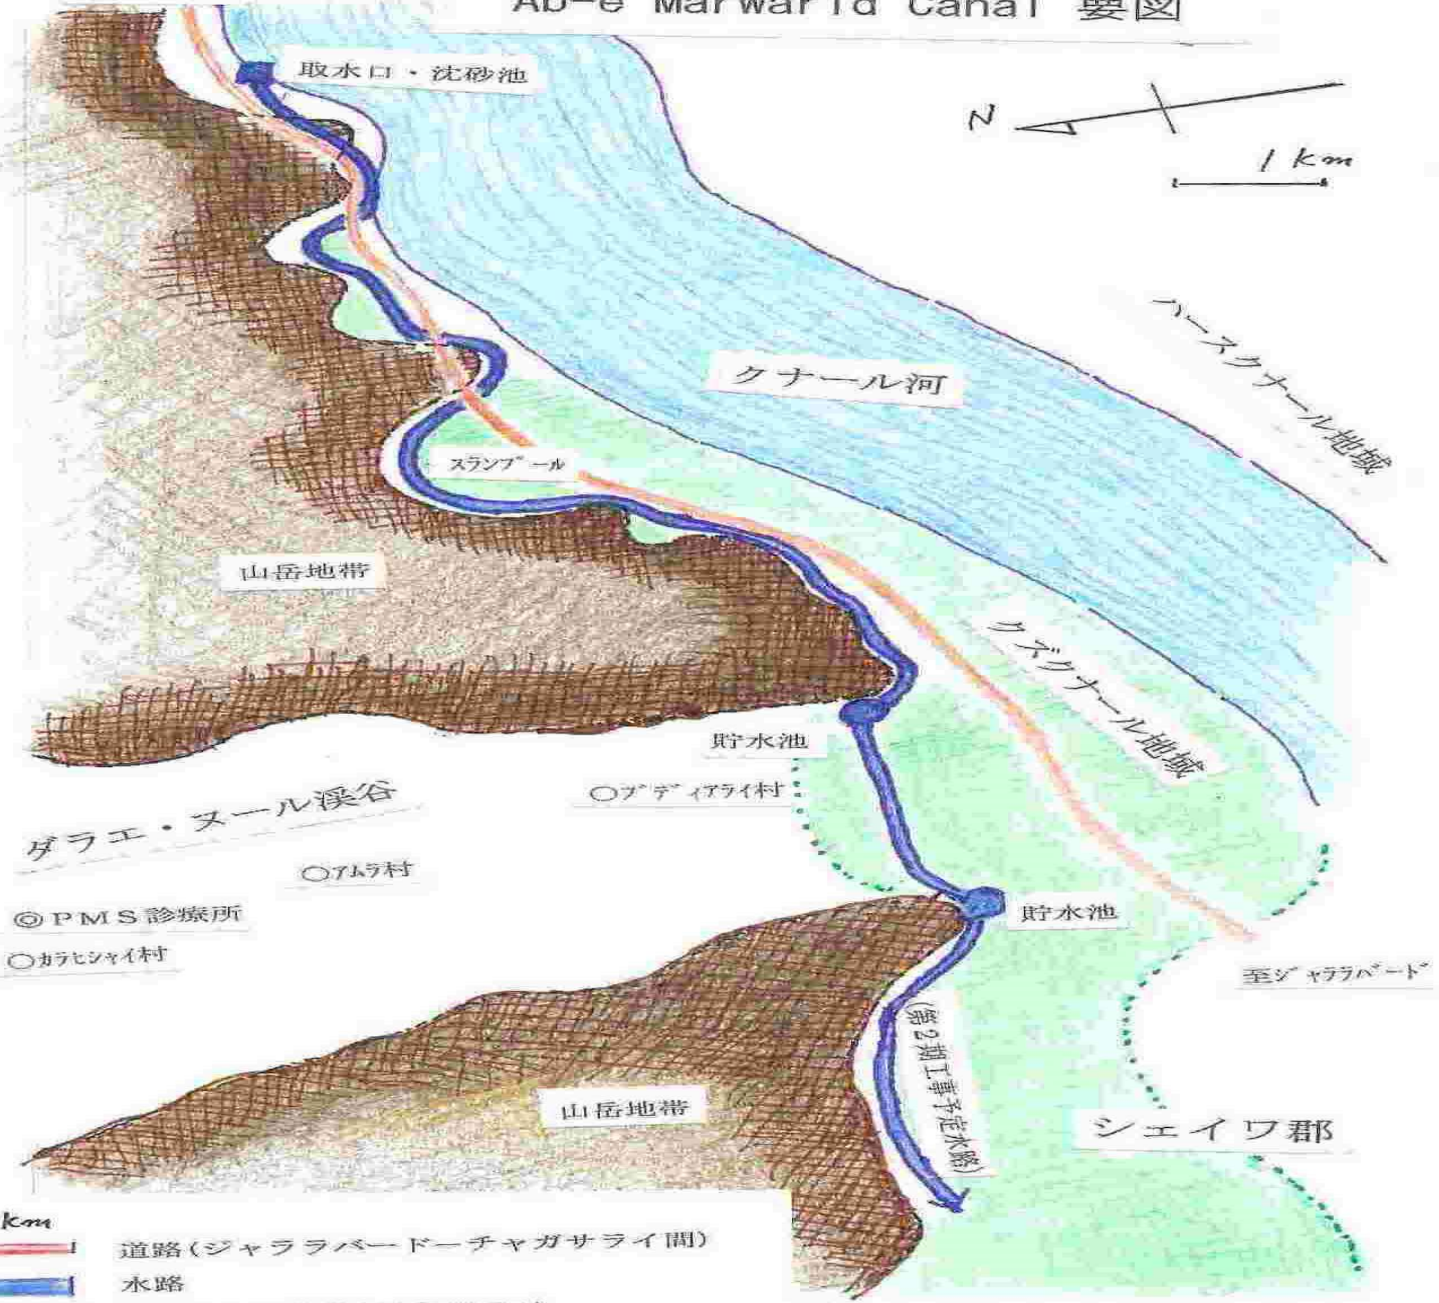

イン

ダ
ス
河

ブディアライ村の灌漑用井戸

Quala-e-Zaman Khan Clinic

至チャガサライ

Ab-e Marwarid Canal 要図

-  1 km 道路 (ジャララバードーチャガサライ間)
-  水路
-  灌漑される荒蕪地 (元耕作地)