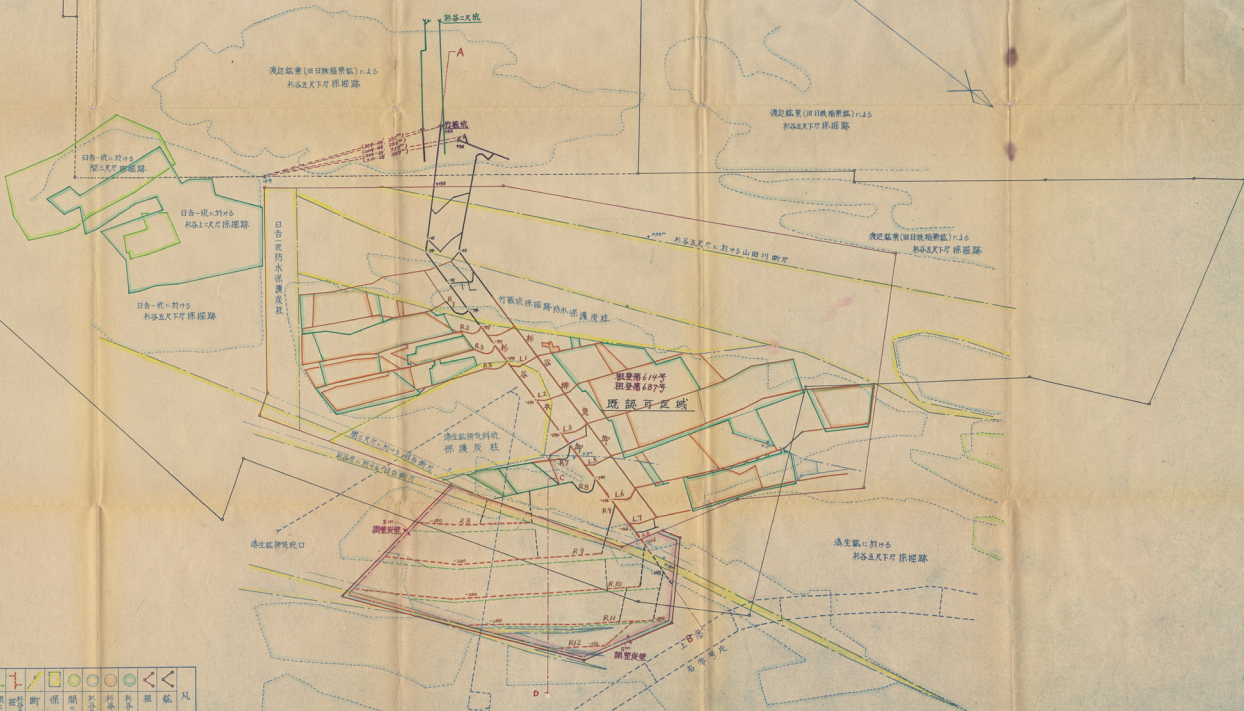

第六葉の内第一葉

竹藪坑

杉谷層 採掘計画圖 縮尺三千分之二

美岡石炭  
F  
40

# 竹箴坑採掘計畫圖 縮尺三千分一

監製者 共阿石炭業株式會社  
 監製者 入交 太兵衛  
 代表取締役 柳 田 義 雄  
 監製代理人

採掘番 1278 号  
 (共同日吉)

凡 例	
	第一坑
	第二坑
	第三坑
	第四坑
	第五坑
	第六坑
	第一坑下付採掘路
	第二坑下付採掘路
	第三坑下付採掘路
	第四坑下付採掘路
	第五坑下付採掘路
	第六坑下付採掘路
	第一坑
	第二坑
	第三坑
	第四坑
	第五坑
	第六坑
	第一坑
	第二坑
	第三坑
	第四坑
	第五坑
	第六坑