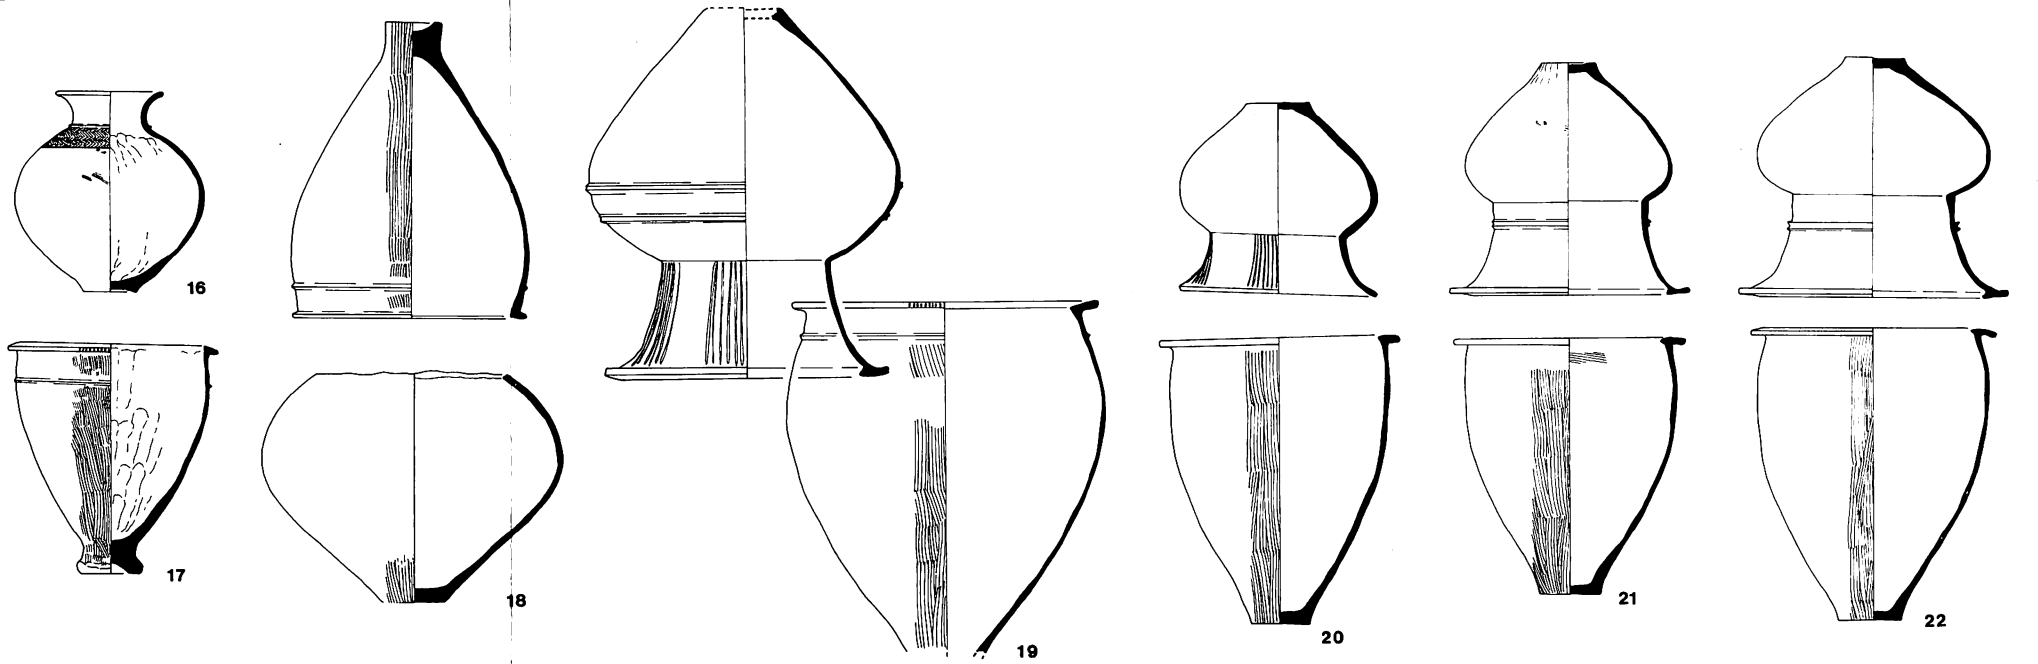

## 須玖式土器の再検討

田崎, 博之

<https://doi.org/10.15017/2230683>

---

出版情報 : 史淵. 122, pp.167-202, 1985-03-31. 九州大学文学部  
バージョン :  
権利関係 :

第11図 B・C系譜襜形土器にともなう広口の壺形土器の断面形と組合関係