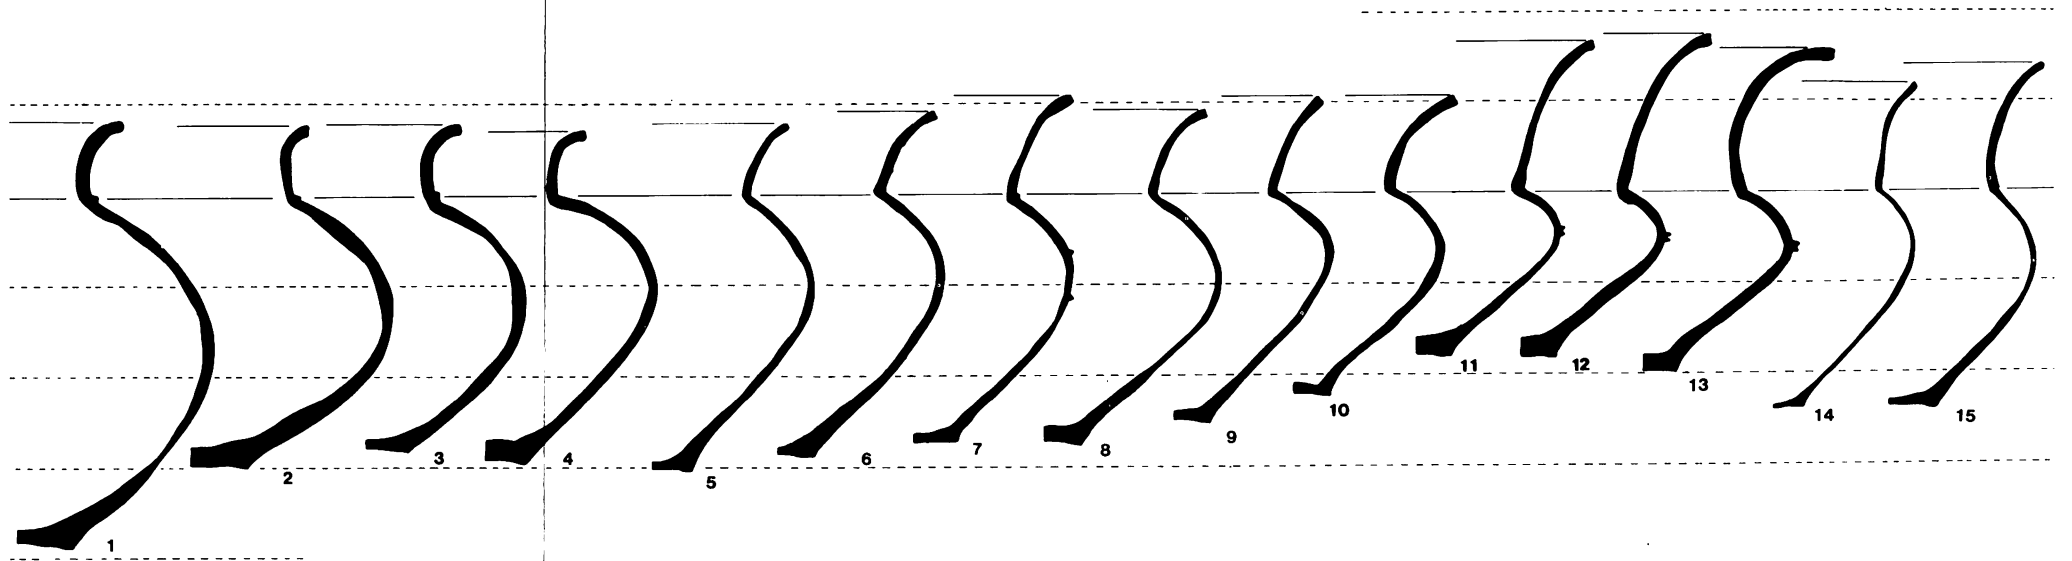

## 須玖式土器の再検討

田崎, 博之

<https://doi.org/10.15017/2230683>

---

出版情報 : 史淵. 122, pp.167-202, 1985-03-31. 九州大学文学部  
バージョン :  
権利関係 :

第11図 B・C系譜襜形土器にともなう広口の壺形土器の断面形と組合関係