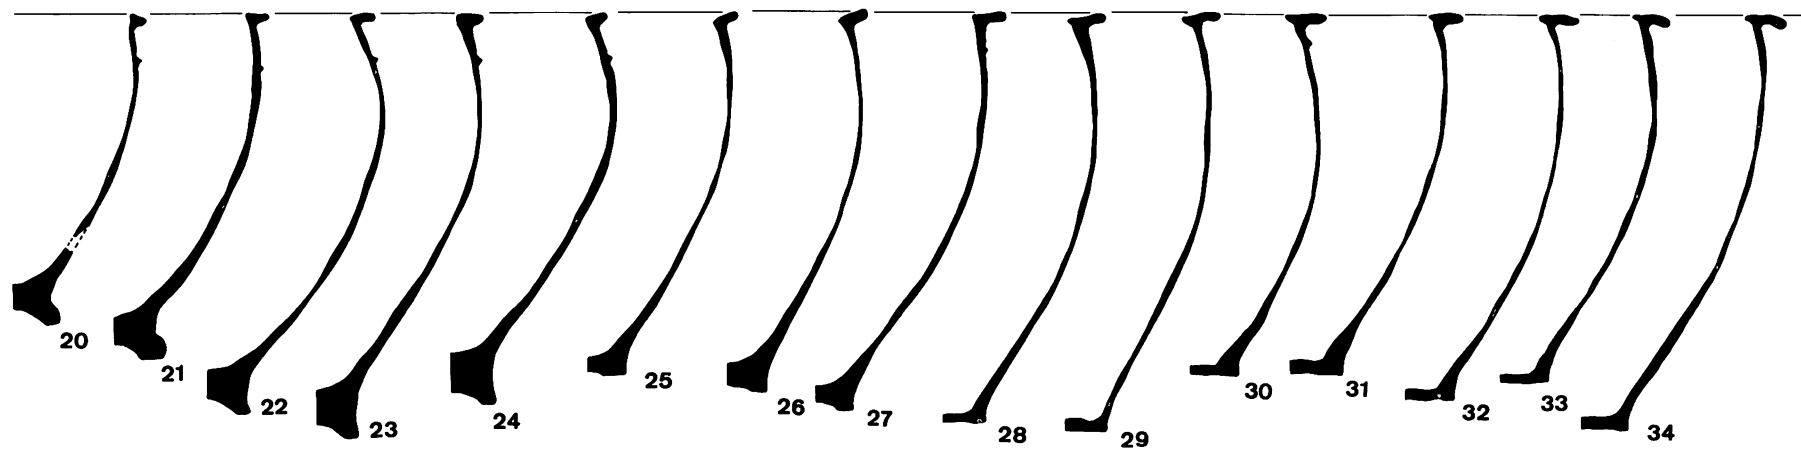

須玖式土器の再検討

田崎, 博之

<https://doi.org/10.15017/2230683>

出版情報 : 史淵. 122, pp.167-202, 1985-03-31. 九州大学文学部
バージョン :
権利関係 :

第1図 A・B系譜襷形土器の断面形