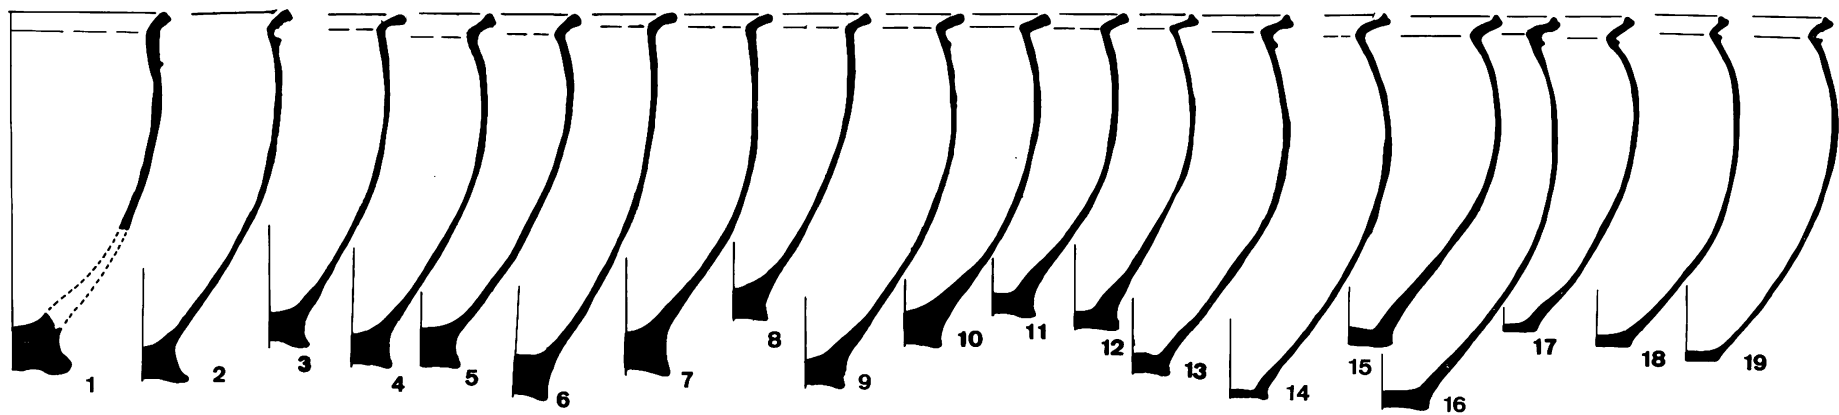

須玖式土器の再検討

田崎, 博之

<https://doi.org/10.15017/2230683>

出版情報 : 史淵. 122, pp.167-202, 1985-03-31. 九州大学文学部
バージョン :
権利関係 :

第1図 A・B系譜襷形土器の断面形