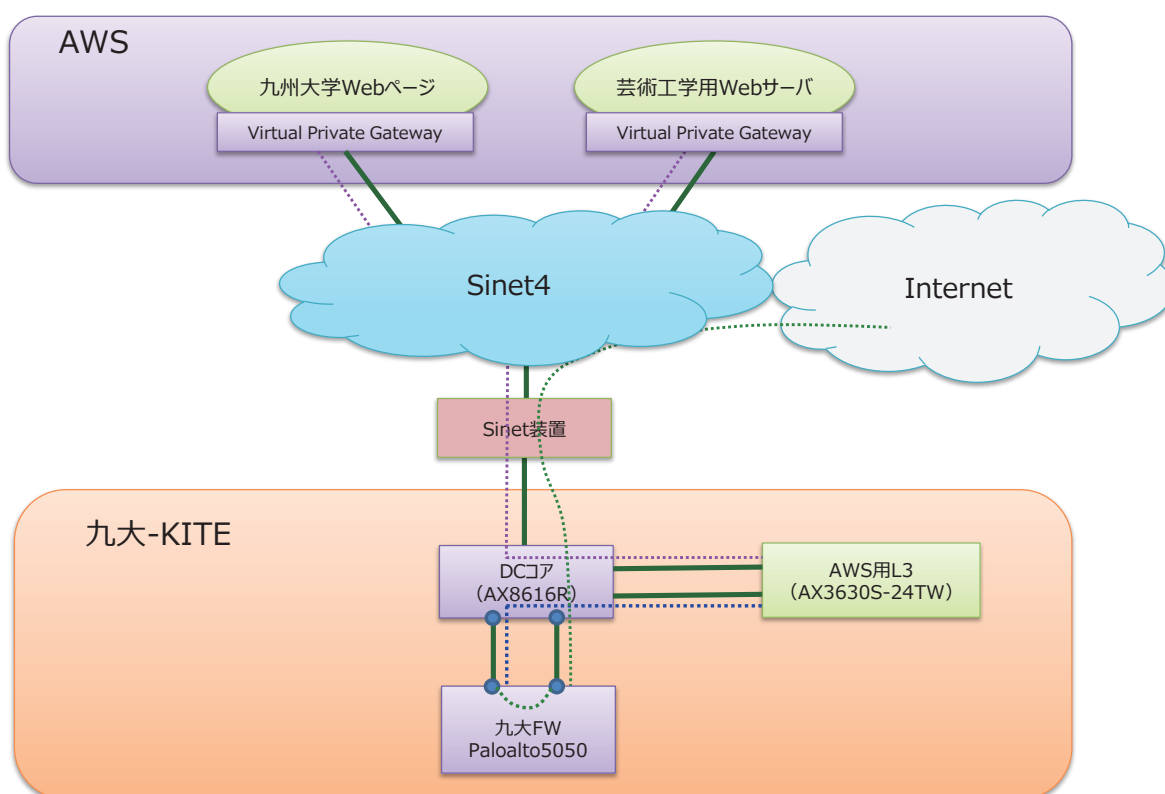

22.2 芸術工学研究院の Web サーバの AWS への移行

平成27年7月9日から30日にかけて、作業を行い、19ドメインの移行を完了しました。このために認証の方法をNISからLDAPに変更する必要があり、そのためにユーザ番号の変更が必要になるなど、大橋キャンパスの情報システムの運用方法を大幅に変更する必要がありました。全体のシステム構成の概念図を次に示します。

図 AWS ネットワーク接続構成図