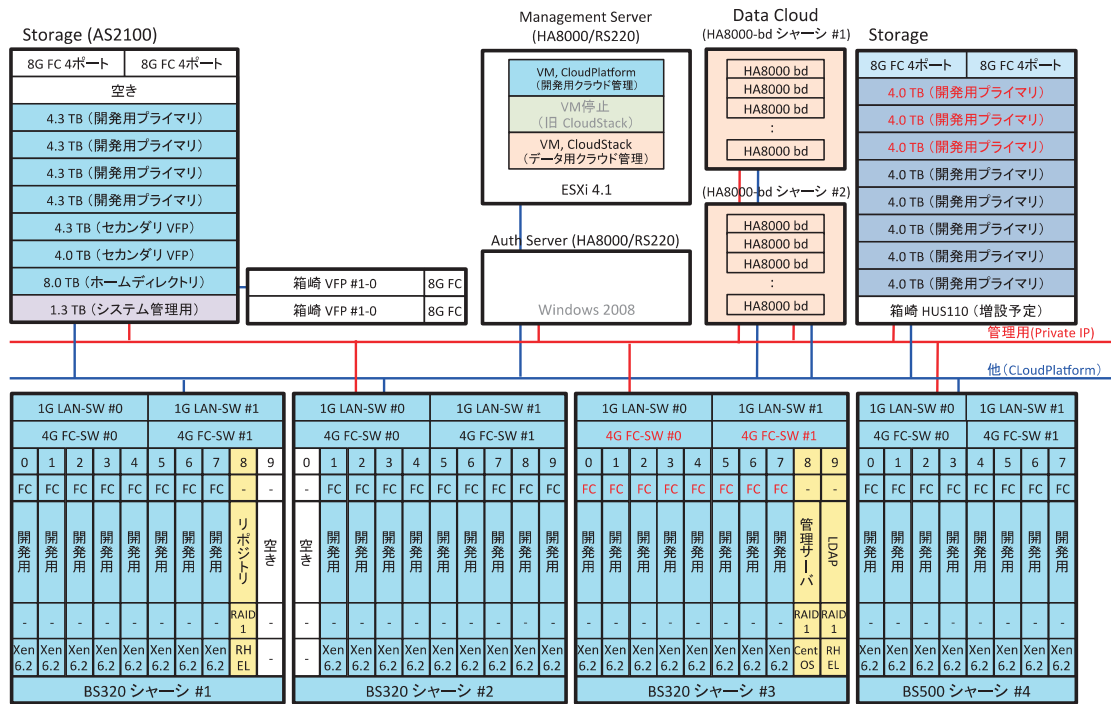

[2015]九州大学情報統括本部年報 : 2015年度

<http://hdl.handle.net/2324/2198495>

出版情報 : 九州大学情報統括本部年報. 2015, pp.1-. 九州大学情報統括本部
バージョン : published
権利関係 :

第 18 章 キャンパスクラウド事業

18.1 クラウドサービス提供

(1) クラウドサービスの提供

平成 26 年度に CloudPlatform および Xen に環境を統一したキャンパスクラウドシステムを運用し、システム情報科学研究所および基幹教育院に仮想マシン環境を提供しました。

(参考資料 1、2)

(2) システムの更新

キャンパスクラウドシステムの更新に関して、HPC 事業室と検討を行い、オンデマンドで利用する仮想マシンについては、平成 29 年度より運用開始予定の次期スーパーコンピュータシステムの一部として運用することとしました。

参考資料1 キャンパスクラウドシステム構成図

参考資料2 基幹教育院への仮想マシン提供

講義名	プログラミング演習	
仮想マシン	OS	CentOS 6.6
	CPU	4 core
	メモリ	8 GB
	ディスク	80 GB
備考	<ul style="list-style-type: none"> ● 全受講生が SSH 経由でログイン ● 2 台提供 ● gcc のコンパイルログを収集するスクリプトを提供 ● 学生 SSO-KID によるログインに対応 	