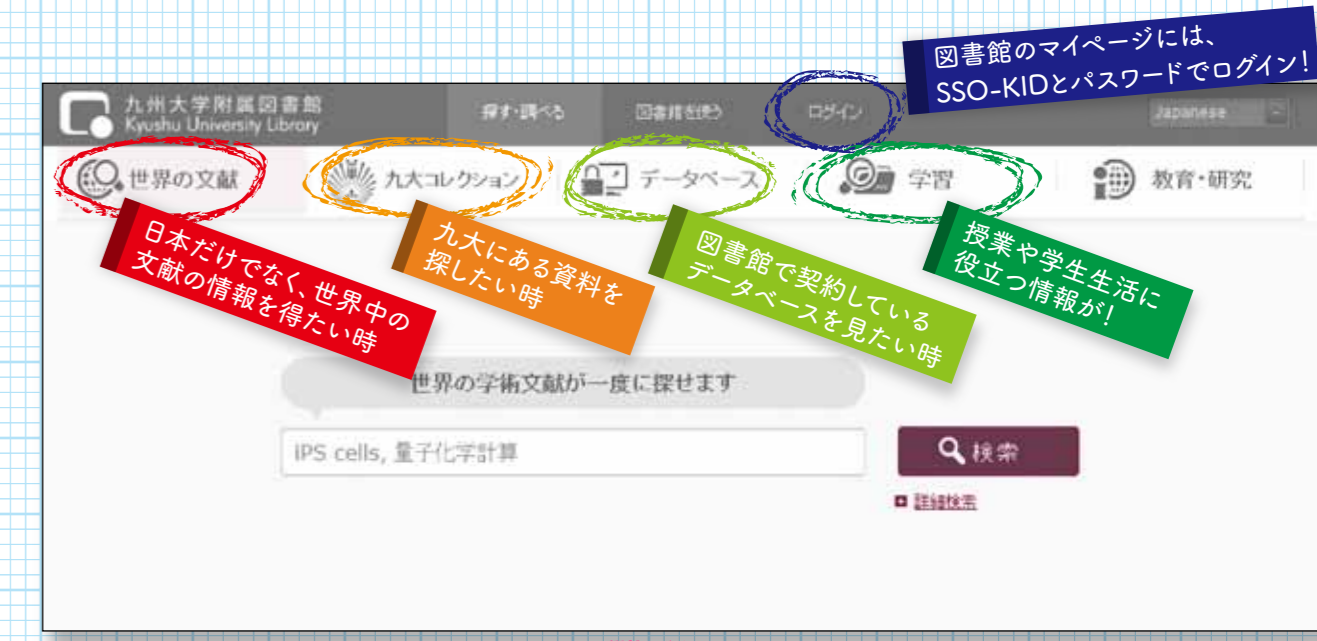

入館ゲートの前に
変な黒板があるよ!

学生証忘れちゃった!
そんな時でも一回休みの
必要なし!
ゲート横の**インターホン**
を押して図書館スタッフ
を呼んでくださいな。

伊都図書館には約100万冊の蔵書が!そんな中からいったい
どうやってほしい資料を探せばいいの?そんなあなたの味方、
九大コレクション。図書館ウェブサイトを検索して、所蔵場所
と所在記号をチェックだよ!

先生のオススメ本
見つけた!

伊都図書館2階ラーニングcommons前にある
課題文献コーナー。
こちらは基幹教育科目の関連資料を配架して
います。

貸出カウンターで図書を借りてみた!
九大図書館ユーザーとして
また一歩成長した!

必要な図書が
別キャンパスに!
遠いよう!
【1回休み】

だんだん図書館に
慣れてきた……
閉館時間まで
いちゃったよ。
閉館の音楽が
心地よし……

ネットで別キャンパスからも取り寄せOK。
返却日延長もできるよ!
※詳しくは右の「図書館ホームページの
使い方」へ

ついに試験期間が
始まる……
恐れず進め!

まずはここから! 図書館ホームページの使い方

図書館のマイページには、
SSO-KIDとパスワードでログイン!

日本だけでなく、世界中の
文献の情報を得たい時

九大にある資料を
探したい時

図書館で契約している
データベースを見たい時

授業や学生生活に
役立つ情報が!

マイページの機能

読みたい本が図書館になかったときは、
購入リクエスト
または
文献の取り寄せ
(他館からコピーの取り寄せや本を借りる)

返却期限の確認や
貸出期間の延長はここから
延滞には気をつけよう。
ペナルティで貸出できなくなるよ。

返却した本の作者を忘れた~
今まで借りた資料の情報はここで確認

授業やサークルの話し合いがしたときは、施設予約。
グループ学習室やオープンセミナー室、
実は人気スポット!
空室状況の確認もここから。

カレンダー
資料の返却期限や
予約した部屋の情報を確認

読みたい本が
・貸出中だった
・他キャンパスにある
そんなときに「予約・取寄」!