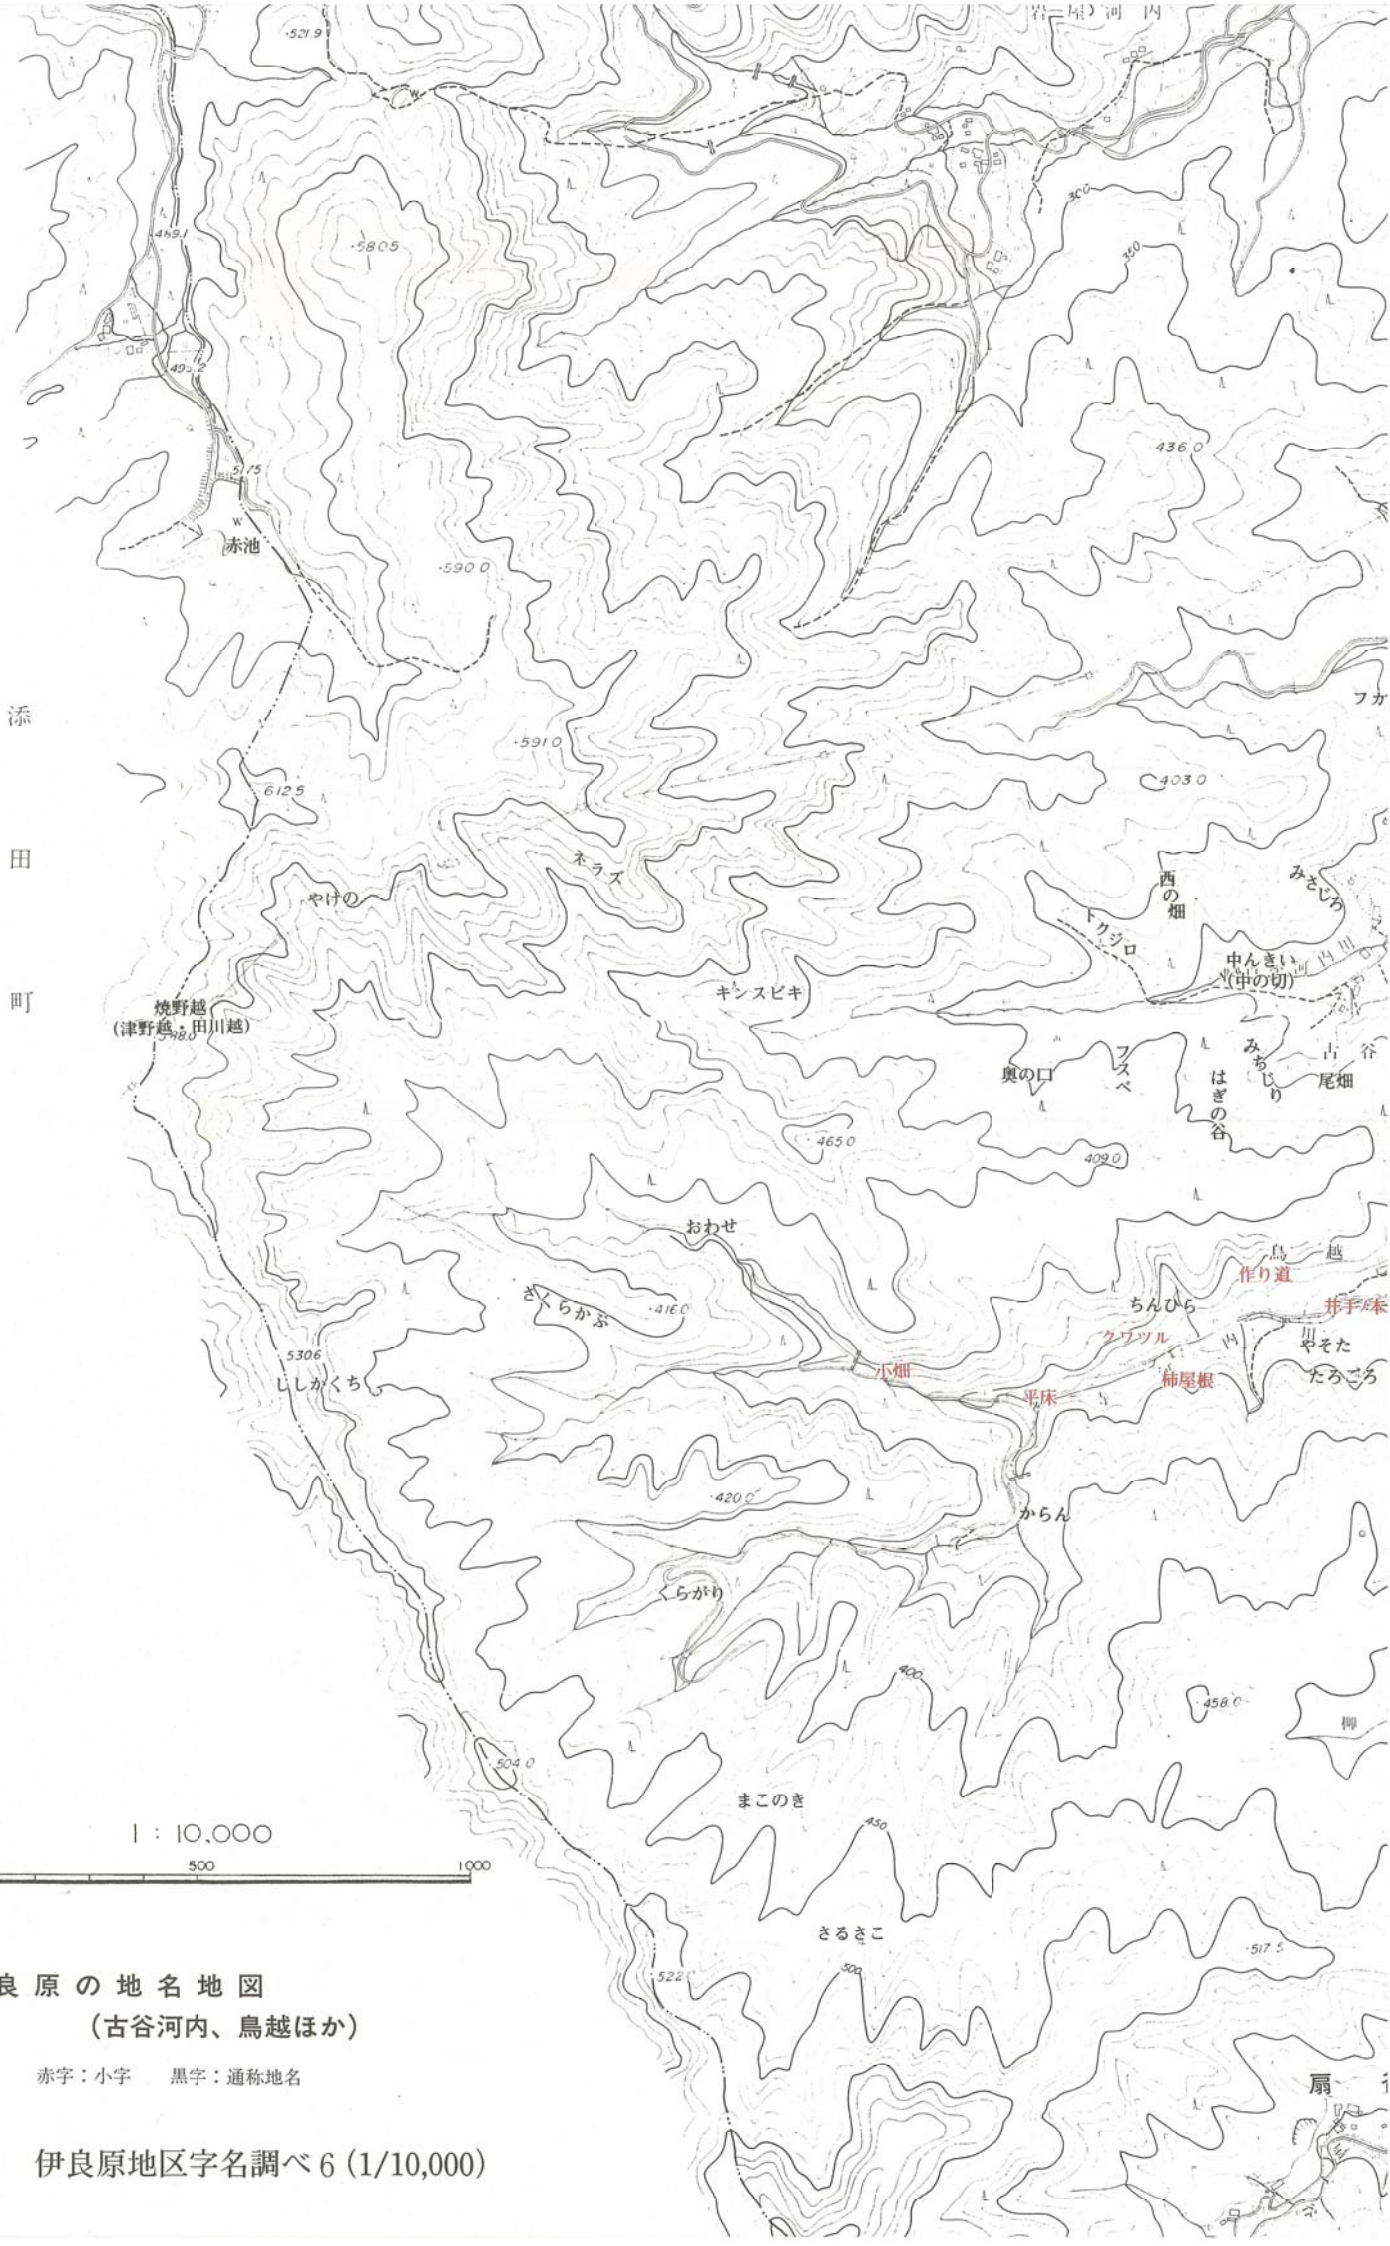

## 伊良原の地名と地誌

服部, 英雄  
九州大学大学院比較社会文化研究院 : 教授 : 日本史

松原, 孝俊  
九州大学韓国研究センター : 教授

<https://hdl.handle.net/2324/17967>

---

出版情報 : 伊良原 : 民俗文化財の調査. 143, pp.177-262, 1999-03-31. 福岡県教育委員会  
バージョン :  
権利関係 :

添  
田  
町

上伊良原の地名地図  
(古谷河内、鳥越ほか)

凡 例 赤字：小字 黒字：通称地名

付図6 伊良原地区字名調べ6 (1/10,000)