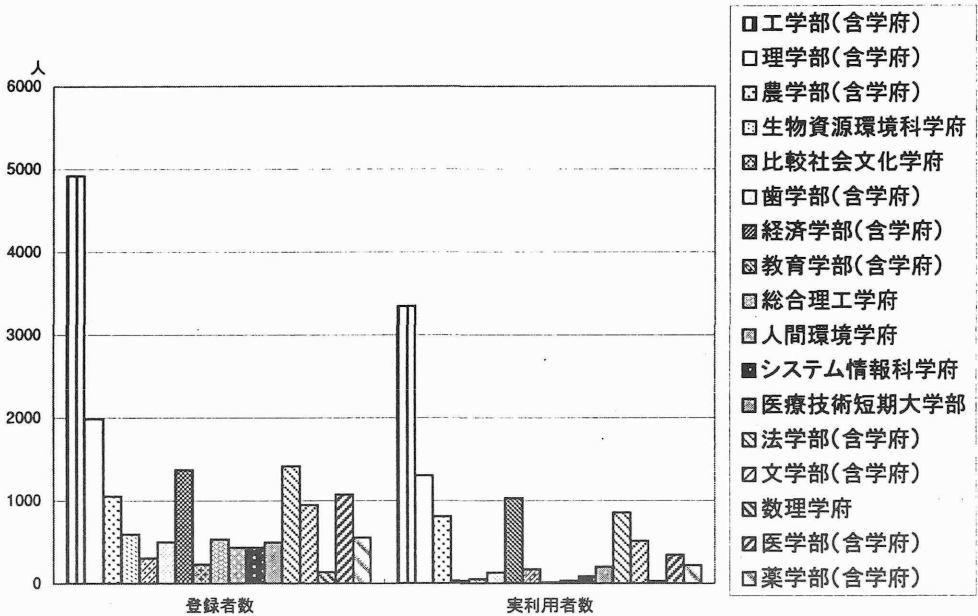

[01_01]九州大学情報基盤センター広報 : 学内共同 利用版表紙奥付等

<https://hdl.handle.net/2324/1470485>

出版情報 : 九州大学情報基盤センター広報 : 学内共同利用版. 1 (1), 2001-07. 九州大学情報基盤センター
バージョン :
権利関係 :

平成12年度教育用システム統計

1. 学部等別登録者数および実利用者数

2. 月毎分室別のプリンタ出力状況