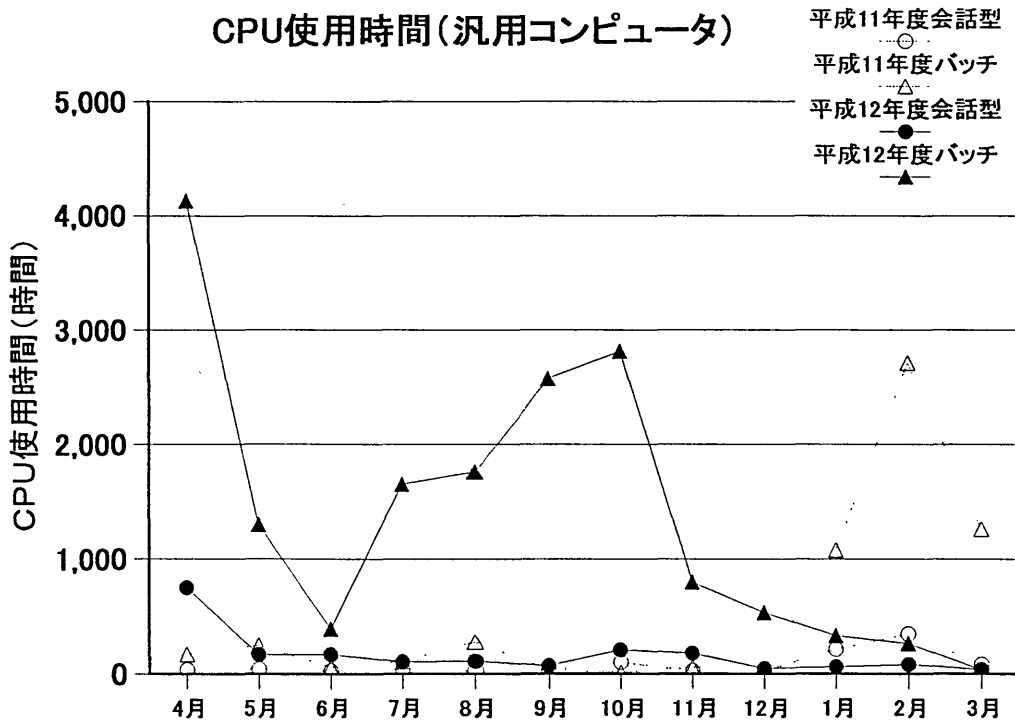

CPU使用時間(汎用コンピュータ)