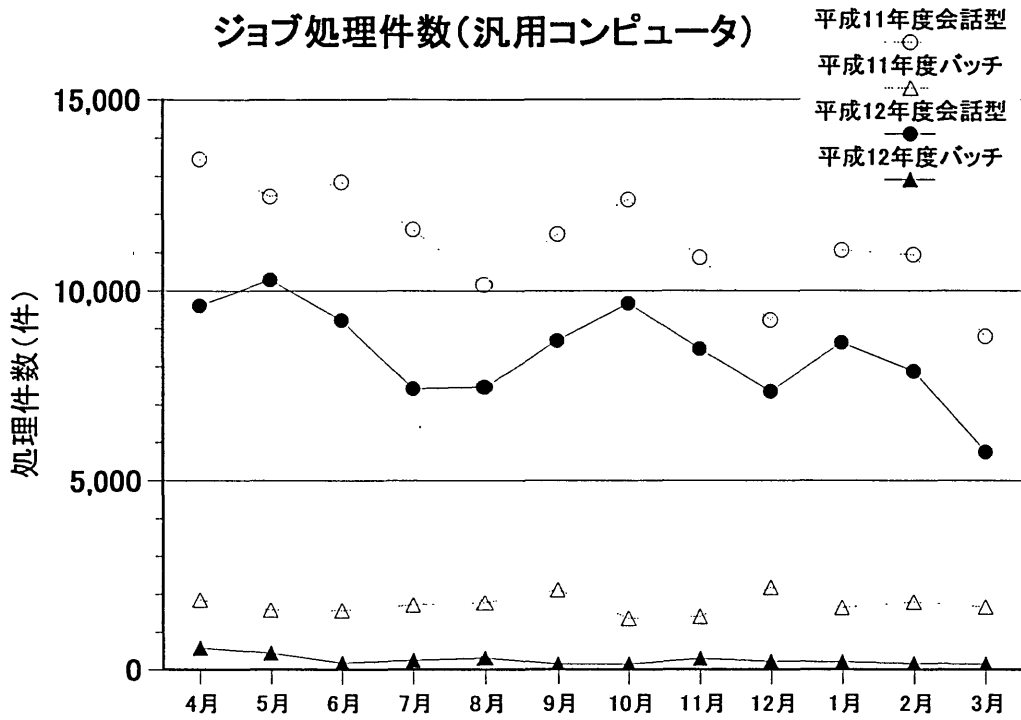

ジョブ処理件数(汎用コンピュータ)