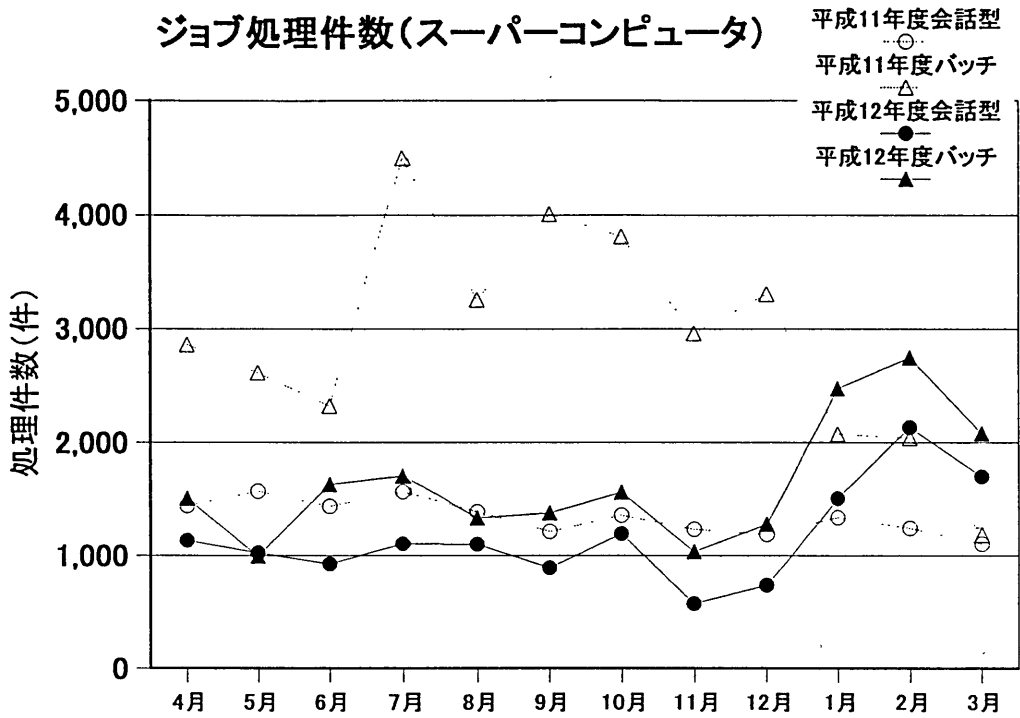

ジョブ処理件数(スーパーコンピュータ)