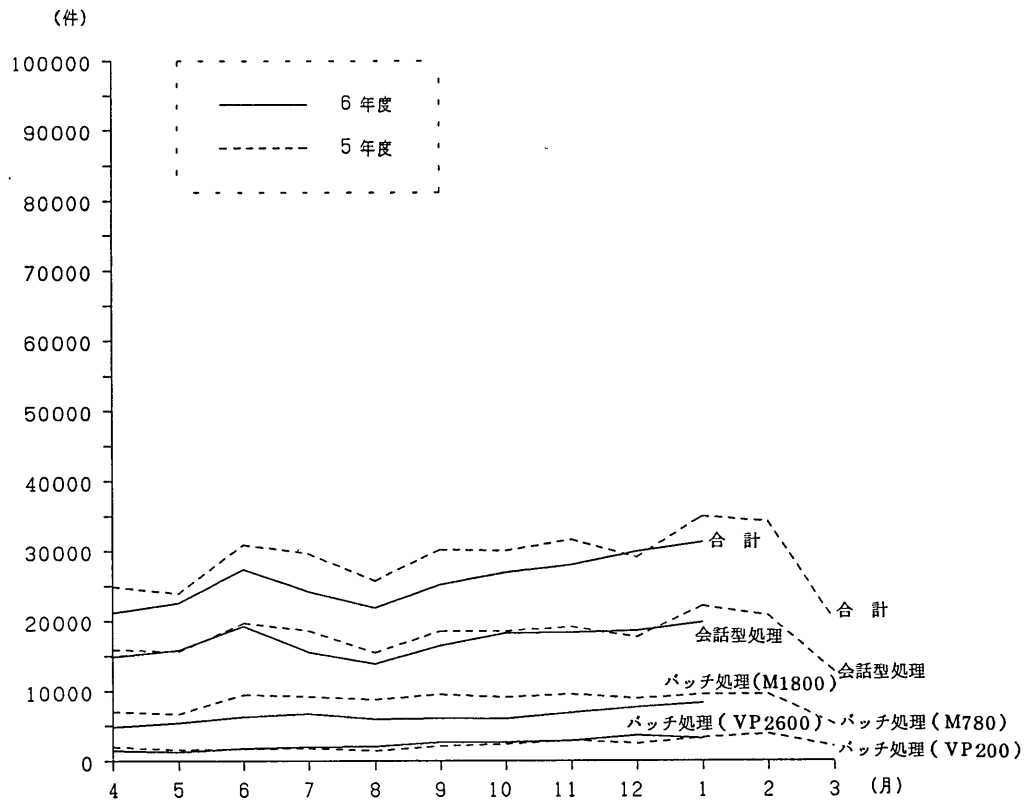

処理件数は、1件のジョブでM1800とVP2600の両方を利用した場合、VP2600のジョブとする。

7年 1月

機種名 FACOM-VP2600 主記憶 512MB

稼働日数 28 日 計算サービス時間 629.8 時間

パ ッ チ 処 理										
ジョブ種別	A	B	C	E	V	G	L	N	D	合計
処 理 件 数										
合 計	2.051	371	0	0	644	0	0	0	0	3.066
リモートバッチ	26	0	0	0	9	0	0	0	0	35
会話型リモートバッチ	2.025	371	0	0	635	0	0	0	0	3.031
1件当りのリソース平均使用量										
CPU時間 (秒)	55.88	1415.72	0.00	0.00	994.56	0.00	0.00	0.00	0.00	417.59
EXCP回数	47	59	0	0	53	0	0	0	0	50

### 処理形態別ジョブ処理件数