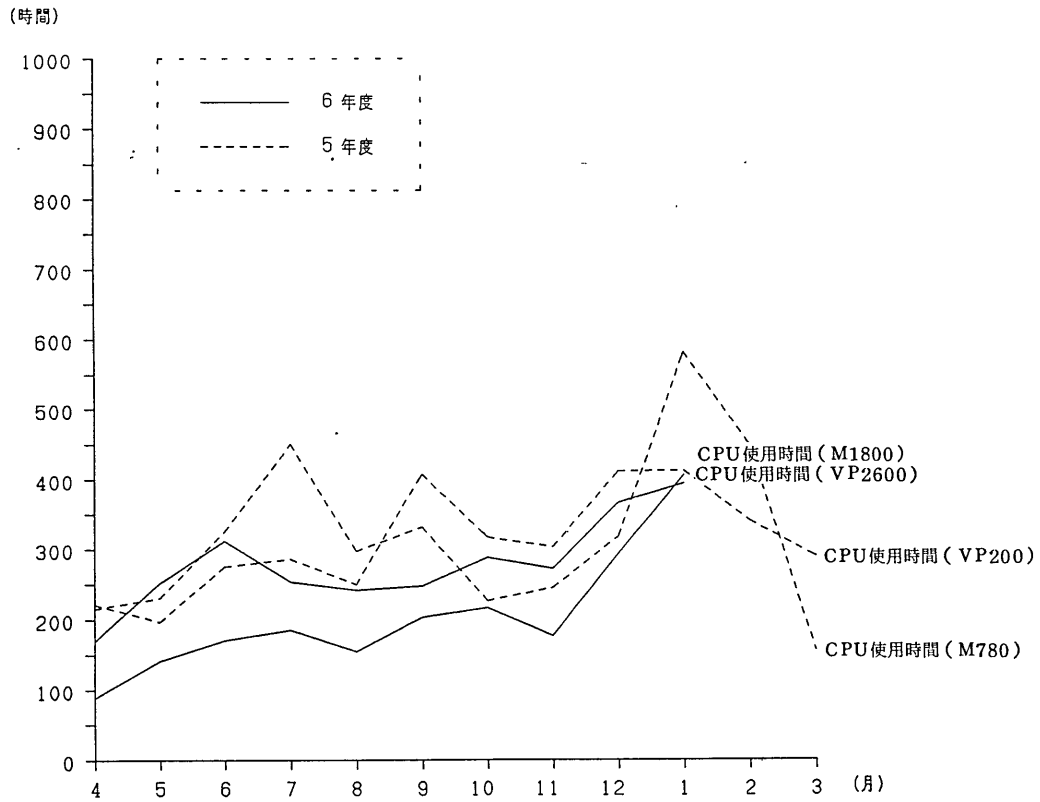

処理件数は、1件のジョブでM1800とVP2600の両方を利用した場合、VP2600のジョブとする。

7年 1月

機種名 FACOM-VP2600 主記憶 512MB

稼働日数 28 日 計算サービス時間 629.8 時間

パ ッ チ 処 理										
ジョブ種別	A	B	C	E	V	G	L	N	D	合計
処 理 件 数										
合 計	2.051	371	0	0	644	0	0	0	0	3.066
リモートバッチ	26	0	0	0	9	0	0	0	0	35
会話型リモートバッチ	2.025	371	0	0	635	0	0	0	0	3.031
1件当りのリソース平均使用量										
CPU時間 (秒)	55.88	1415.72	0.00	0.00	994.56	0.00	0.00	0.00	0.00	417.59
EXCP回数	47	59	0	0	53	0	0	0	0	50

### 処理形態別ジョブ処理件数

### 計算サービス時間

CPU使用時間

ジョブクラス別ターンアラウンド時間 (リモートバッチ)