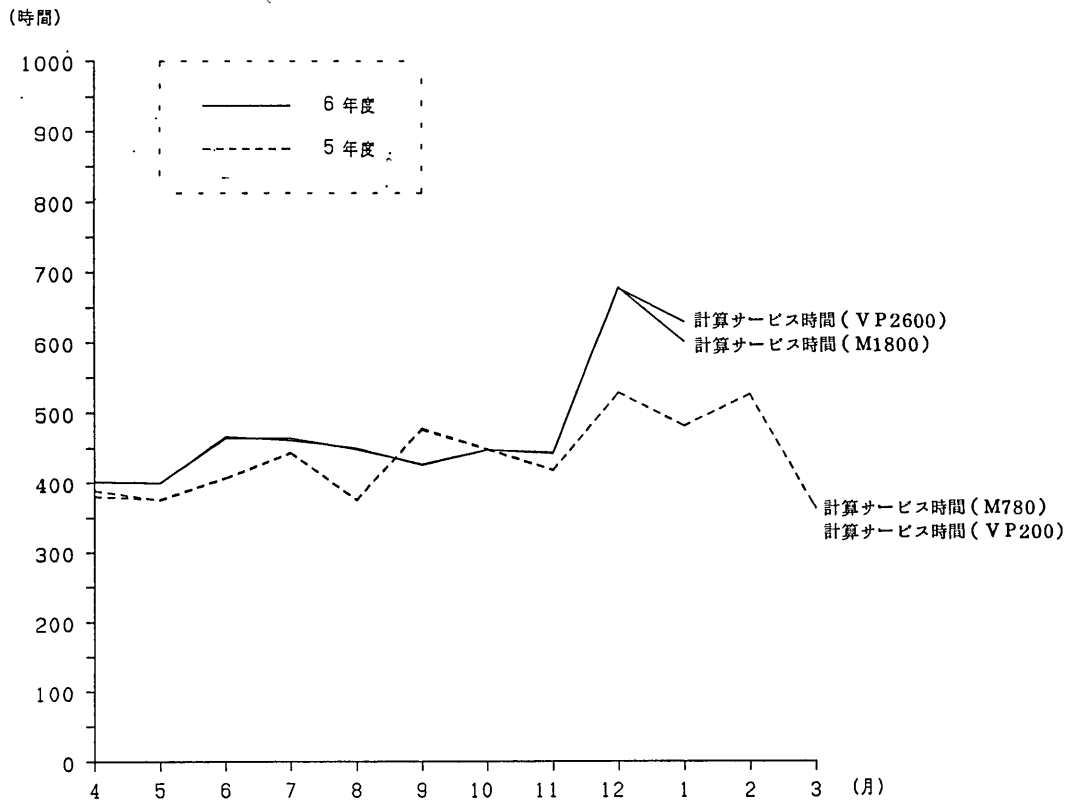

処理形態別ジョブ処理件数

計算サービス時間