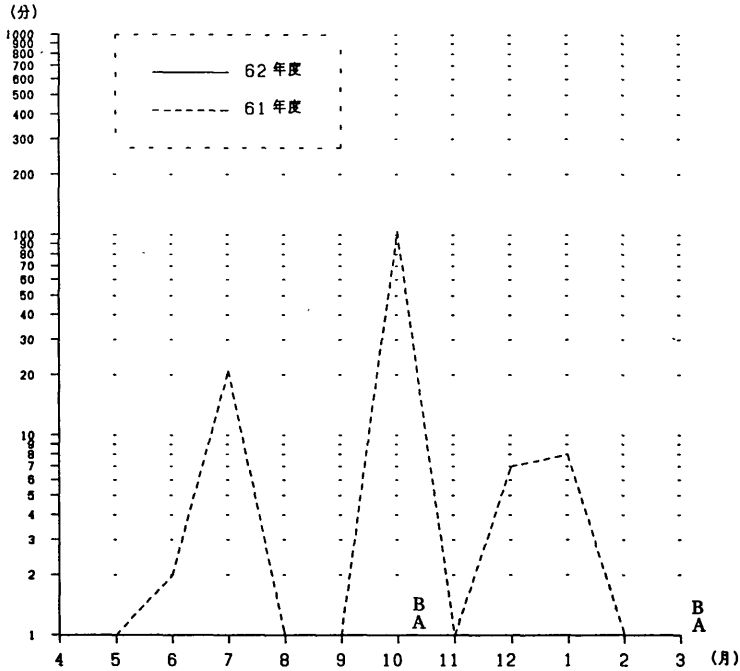

ジョブクラス別ターンアラウンド時間 (リモートバッチ)

ジョブクラス別ターンアラウンド時間 (ローカルバッチ)