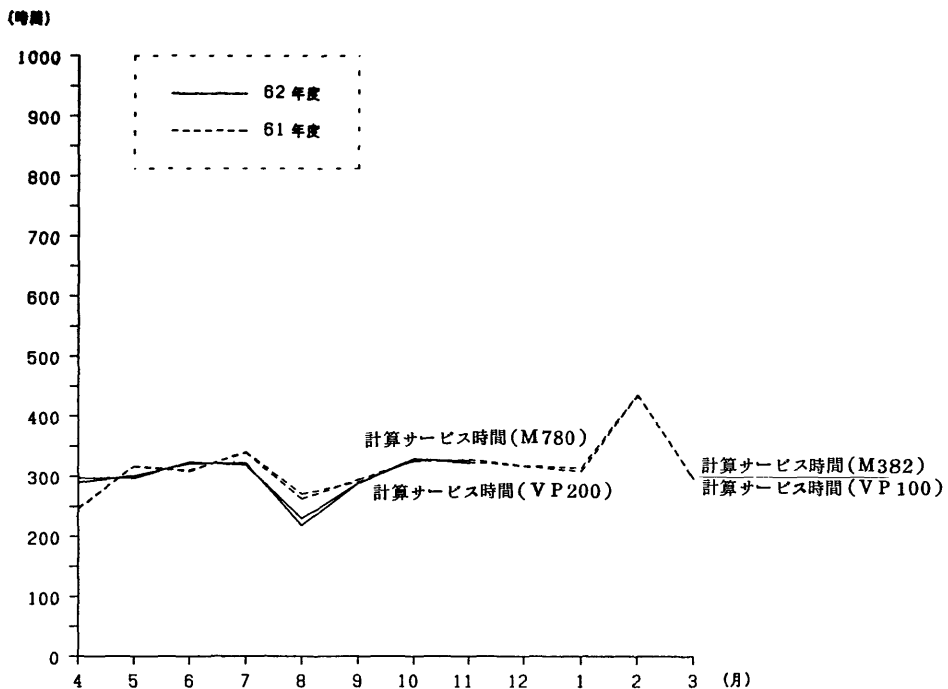

処理件数は、1件のジョブでM780とVP200の両方を利用した場合、VP200のジョブとする。

62年 11月
 機名 FACOM-VP200 主記憶 128MB
 観測日数 23 日 計算サービス時間 321.7 時間

シ ョ ッ プ 種 別	パ ッ ケ ッ ト										合 計	
	A	B	C	E	F	G	L	N	D			
処 理 件 数												
合 計	3,706	1,041	0	0	730	0	0	0	0	0	0	5,477
ローカルパッチ	0	0	0	0	0	0	0	0	0	0	0	0
リモートパッチ	560	187	0	0	288	0	0	0	0	0	0	1,035
全経路リモートパッチ	3,146	854	0	0	442	0	0	0	0	0	0	4,442
1件当りのリソース平均使用量												
CPU時間 (秒)	19.82	114.11	0.00	0.00	461.63	0.00	0.00	0.00	0.00	0.00	0.00	96.63
EXCP回数	1,227	2,133	0	0	1,450	0	0	0	0	0	0	1,429

処理形態別ジョブ処理件数

計算サービス時間

CPU使用時間

ジョブクラス別ターンアラウンド時間 (ローカルバッチ)

ジョブクラス別ターンアラウンド時間 (リモートバッチ)

処理形態別ジョブ処理件数

計算サービス時間

CPU使用時間