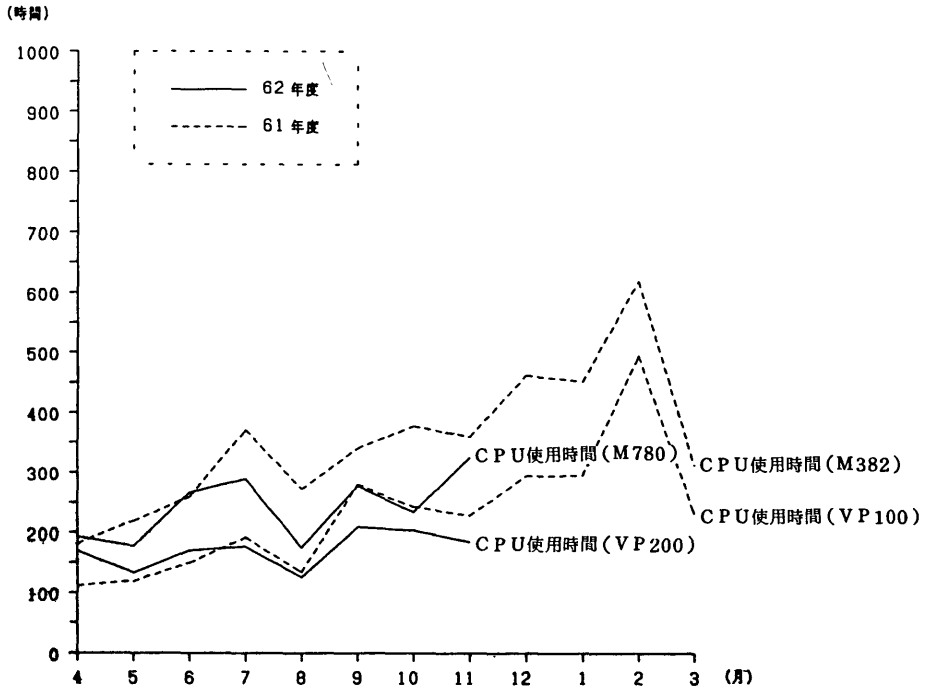

処理件数は、1件のジョブでM780とVP200の両方を利用した場合、VP200のジョブとする。

62年 11月
 機名 FACOM-VP200 主記憶 128MB
 観測日数 23 日 計算サービス時間 321.7 時間

シ ョ ッ プ 種 別	パ ッ 子 処 理									
	A	B	C	E	F	G	L	N	D	合 計
処 理 件 数										
合 計	3,706	1,041	0	0	730	0	0	0	0	5,477
ローカルバッチ	0	0	0	0	0	0	0	0	0	0
リモートバッチ	560	187	0	0	288	0	0	0	0	1,035
全経路リモートバッチ	3,146	854	0	0	442	0	0	0	0	4,442
1件当りのリソース平均使用量										
CPU時間 (秒)	19.82	114.11	0.00	0.00	461.63	0.00	0.00	0.00	0.00	96.63
EXCP回数	1,227	2,133	0	0	1,450	0	0	0	0	1,429

処理形態別ジョブ処理件数

計算サービス時間

CPU使用時間

ジョブクラス別ターンアラウンド時間 (ローカルバッチ)

ジョブクラス別ターンアラウンド時間 (リモートバッチ)

処理形態別ジョブ処理件数

計算サービス時間

CPU使用時間