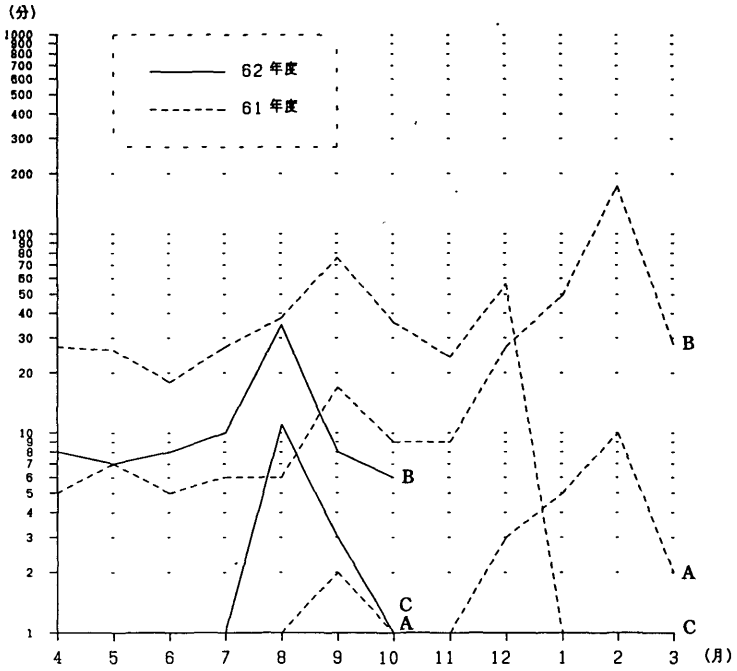

処理件数は、1件のジョブでM780とVP200の両方を利用した場合、VP200のジョブとする。

62年 11月
 機名 FACOM-VP200 主記憶 128MB
 観測日数 23 日 計算サービス時間 321.7 時間

シ ョ ッ プ 種 別	パ ッ ケ ッ ト										合 計	
	A	B	C	E	F	G	L	N	D			
処 理 件 数												
合 計	3,706	1,041	0	0	730	0	0	0	0	0	0	5,477
ローカルパッチ	0	0	0	0	0	0	0	0	0	0	0	0
リモートパッチ	560	187	0	0	288	0	0	0	0	0	0	1,035
全経路リモートパッチ	3,146	854	0	0	442	0	0	0	0	0	0	4,442
1件当りのリソース平均使用量												
CPU時間 (秒)	19.82	114.11	0.00	0.00	461.63	0.00	0.00	0.00	0.00	0.00	0.00	96.63
EXCP回数	1,227	2,133	0	0	1,450	0	0	0	0	0	0	1,429

処理形態別ジョブ処理件数

計算サービス時間

CPU使用時間

ジョブクラス別ターンアラウンド時間 (ローカルバッチ)

ジョブクラス別ターンアラウンド時間 (リモートバッチ)

処理形態別ジョブ処理件数

計算サービス時間

CPU使用時間