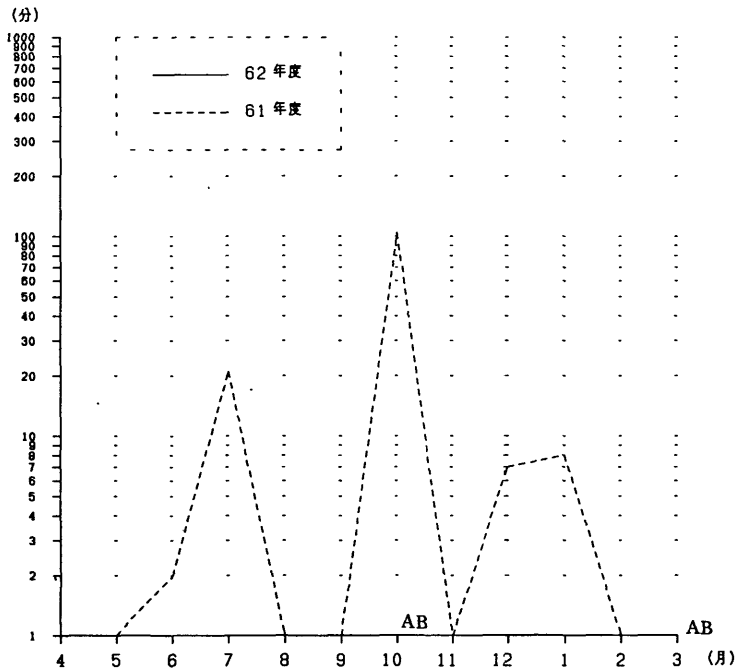

処理形態別ジョブ処理件数

計算サービス時間

CPU使用時間

ジョブクラス別ターンアラウンド時間 (ローカルバッチ)

ジョブクラス別ターンアラウンド時間 (リモートバッチ)

処理形態別ジョブ処理件数

計算サービス時間

CPU使用時間