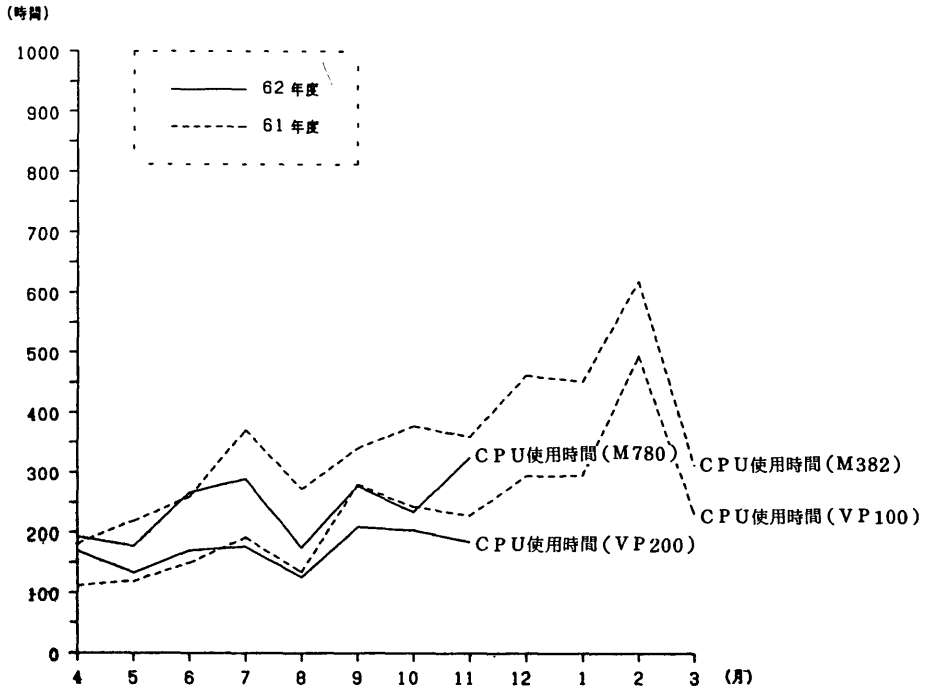

処理件数は、1件のジョブでM780とVP200の両方を利用した場合、VP200のジョブとする。

62年 11月
 機名 FACOM-VP200 主記憶 128MB
 観測日数 23 日 計算サービス時間 321.7 時間

シ ョ ッ プ 種 別	パ ッ ケ ッ ト										合 計	
	A	B	C	E	F	G	L	N	D			
処 理 件 数												
合 計	3,706	1,041	0	0	730	0	0	0	0	0	0	5,477
ローカルパッチ	0	0	0	0	0	0	0	0	0	0	0	0
リモートパッチ	560	187	0	0	288	0	0	0	0	0	0	1,035
全経路リモートパッチ	3,146	854	0	0	442	0	0	0	0	0	0	4,442
1件当りのリソース平均使用量												
CPU時間 (秒)	19.82	114.11	0.00	0.00	461.63	0.00	0.00	0.00	0.00	0.00	0.00	96.63
EXCP回数	1,227	2,133	0	0	1,450	0	0	0	0	0	0	1,429

処理形態別ジョブ処理件数

計算サービス時間

CPU使用時間

ジョブクラス別ターンアラウンド時間 (ローカルバッチ)

ジョブクラス別ターンアラウンド時間 (リモートバッチ)

処理形態別ジョブ処理件数

計算サービス時間

CPU使用時間