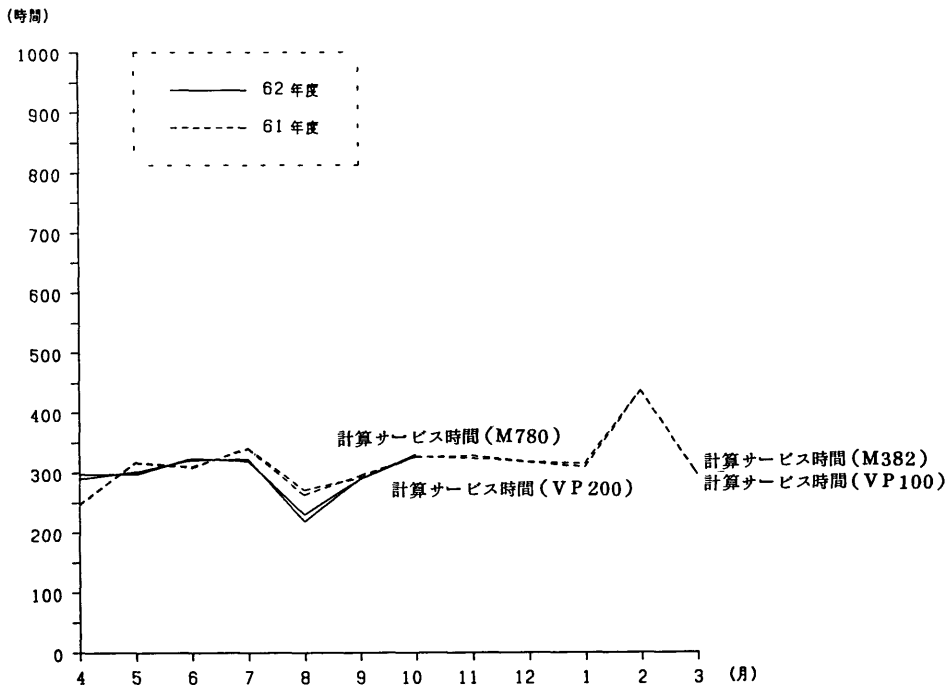

処理件数は、1件のジョブでM780とVP200の両方を利用した場合、VP200のジョブとする。

62年 11月
 機名 FACOM-VP200 主記憶 128MB
 観測日数 23 日 計算サービス時間 321.7 時間

シ ョ ッ プ 種 別	パ ッ ケ ッ ト										合 計	
	A	B	C	E	F	G	L	N	D			
処 理 件 数												
合 計	3,706	1,041	0	0	730	0	0	0	0	0	0	5,477
ローカルパッチ	0	0	0	0	0	0	0	0	0	0	0	0
リモートパッチ	560	187	0	0	288	0	0	0	0	0	0	1,035
全経路リモートパッチ	3,146	854	0	0	442	0	0	0	0	0	0	4,442
1件当りのリソース平均使用量												
CPU時間 (秒)	19.82	114.11	0.00	0.00	461.63	0.00	0.00	0.00	0.00	0.00	0.00	96.63
EXCP回数	1,227	2,133	0	0	1,450	0	0	0	0	0	0	1,429

処理形態別ジョブ処理件数

計算サービス時間

CPU使用時間

ジョブクラス別ターンアラウンド時間 (ローカルバッチ)

ジョブクラス別ターンアラウンド時間 (リモートバッチ)

処理形態別ジョブ処理件数

計算サービス時間

CPU使用時間