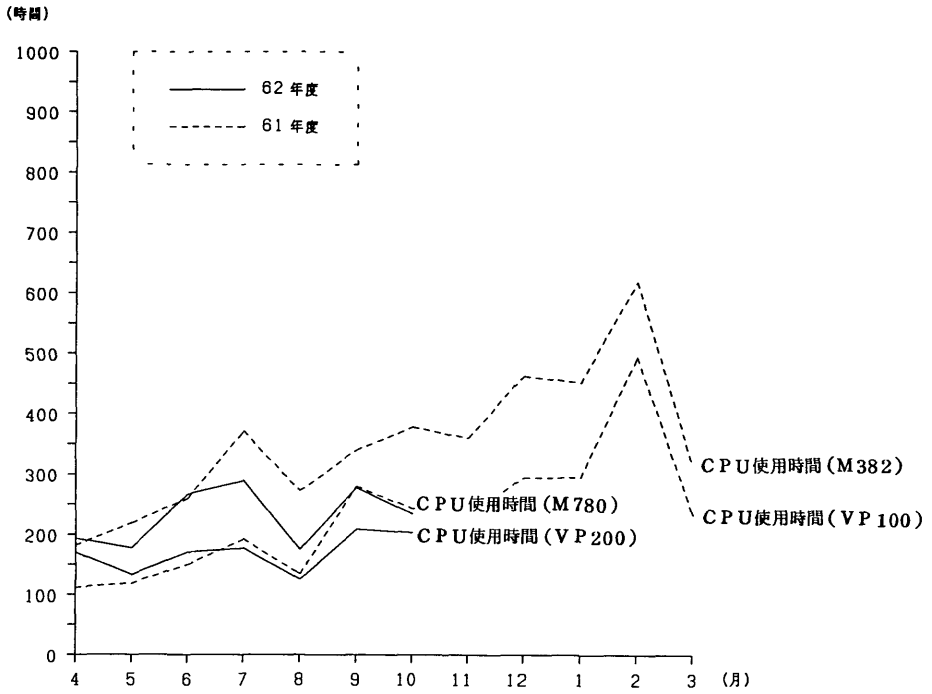

パ ッ チ 処 理											会 話 型 処 理	
ジョブ種別	A	B	C	E	F	G	L	N	D	合計	処 理 件 数	処 理 件 数
合 計	6,036	1,787	0	599	130	0	34	1,490	8	10,084	合 計	24,984
ローカルバッチ	132	0	0	0	0	0	0	0	8	140	公衆回線使用件数	4,554
リモートバッチ	731	255	0	71	14	0	0	0	0	1,071	専用回線使用時間	20,430
会話型リモートバッチ	5,173	1,532	0	528	116	0	34	1,490	0	8,873		
カードバンチ使用件数	0	0	0	0	0	0	0	0	0	0	カードバンチ使用件数	0
ブロック使用件数	8	0	0	0	0	0	0	3	0	11	ブロック使用件数	54
1件当りのリソース平均使用量											1件当りのリソース平均使用量	
リージョンサイズ (KB)	4,576	4,845	0	3,792	8,158	0	433	1,785	5,120	4,520	リージョンサイズ (KB)	3,248
CPU時間 (秒)	5.15	43.18	0.00	330.10	0.19	0.00	0.33	1.82	7799.63	36.98	CPU時間 (秒)	18.34
EXCP回数	693	1,462	0	3,081	146	0	1,798	3,674	483	1,382	EXCP回数	3,126
入力行数 (リモートバッチ)	648	849	0	2,419	1,961	0	0	0	0	938	入力行数	133
出力行数 (リモートバッチ)	970	2,172	0	1,133	2,440	0	0	0	0	1,372	出力行数	1,014
入力カード枚数	221	0	0	0	0	0	0	0	8	209		
ラインプリンタ印刷行数	714	1,642	0	1,117	1,216	0	51	611	182	883	ラインプリンタ印刷行数	869
ラインプリンタ印刷枚数	14	30	0	22	26	0	2	14	5	17	ラインプリンタ印刷枚数	16
出力カード枚数	0	0	0	0	0	0	0	0	0	0	出力カード枚数	0
ブロックステップ数 (×1000)	95	0	0	0	0	0	0	461	0	194	ブロックステップ数 (×1000)	199
平均経過時間 (分)	1	4	0	16	29	0	5	2	309	4	平均継続時間 (分)	29

処理件数は、1件のジョブでM780とVP200の両方を利用した場合、VP200のジョブとする。

62年 11月
 機名 FACOM-VP200 主記憶 128MB
 観測日数 23 日 計算サービス時間 321.7 時間

シ ョ ッ プ 種 別	パ ッ 子 処 理									
	A	B	C	E	F	G	L	N	D	合 計
処 理 件 数										
合 計	3,706	1,041	0	0	730	0	0	0	0	5,477
ローカルバッチ	0	0	0	0	0	0	0	0	0	0
リモートバッチ	560	187	0	0	288	0	0	0	0	1,035
全経路リモートバッチ	3,146	854	0	0	442	0	0	0	0	4,442
1件当りのリソース平均使用量										
CPU時間 (秒)	19.82	114.11	0.00	0.00	461.63	0.00	0.00	0.00	0.00	96.63
EXCP回数	1,227	2,133	0	0	1,450	0	0	0	0	1,429

処理形態別ジョブ処理件数

計算サービス時間

CPU使用時間

ジョブクラス別ターンアラウンド時間 (ローカルバッチ)

ジョブクラス別ターンアラウンド時間 (リモートバッチ)

処理形態別ジョブ処理件数

計算サービス時間

CPU使用時間