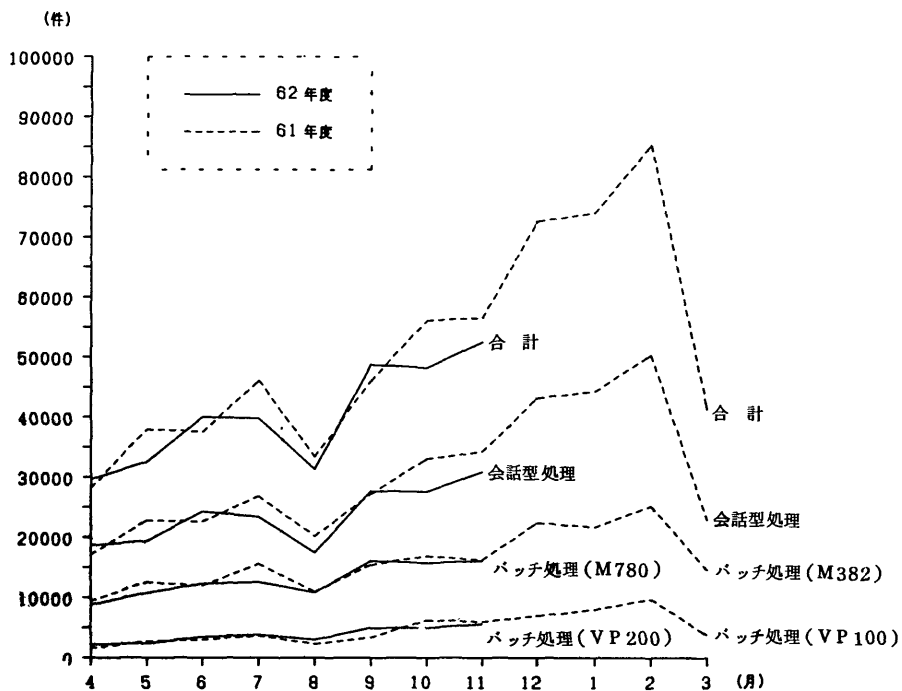

処理件数は、1件のジョブでM780とVP200の両方を利用した場合、VP200のジョブとする。

62年 11月
 機名 FACOM-VP200 主記憶 128MB
 観測日数 23 日 計算サービス時間 321.7 時間

シ ョ ッ プ 種 別	パ ッ 子 処 理									
	A	B	C	E	F	G	L	N	D	合 計
処 理 件 数										
合 計	3,706	1,041	0	0	730	0	0	0	0	5,477
ローカルバッチ	0	0	0	0	0	0	0	0	0	0
リモートバッチ	560	187	0	0	288	0	0	0	0	1,035
全経路リモートバッチ	3,146	854	0	0	442	0	0	0	0	4,442
1件当りのリソース平均使用量										
CPU時間 (秒)	19.82	114.11	0.00	0.00	461.63	0.00	0.00	0.00	0.00	96.63
EXCP回数	1,227	2,133	0	0	1,450	0	0	0	0	1,429

処理形態別ジョブ処理件数

計算サービス時間

CPU使用時間

ジョブクラス別ターンアラウンド時間 (ローカルバッチ)

ジョブクラス別ターンアラウンド時間 (リモートバッチ)

処理形態別ジョブ処理件数

計算サービス時間

CPU使用時間

ジョブクラス別ターンアラウンド時間 (ローカルバッチ)

ジョブクラス別ターンアラウンド時間 (リモートバッチ)