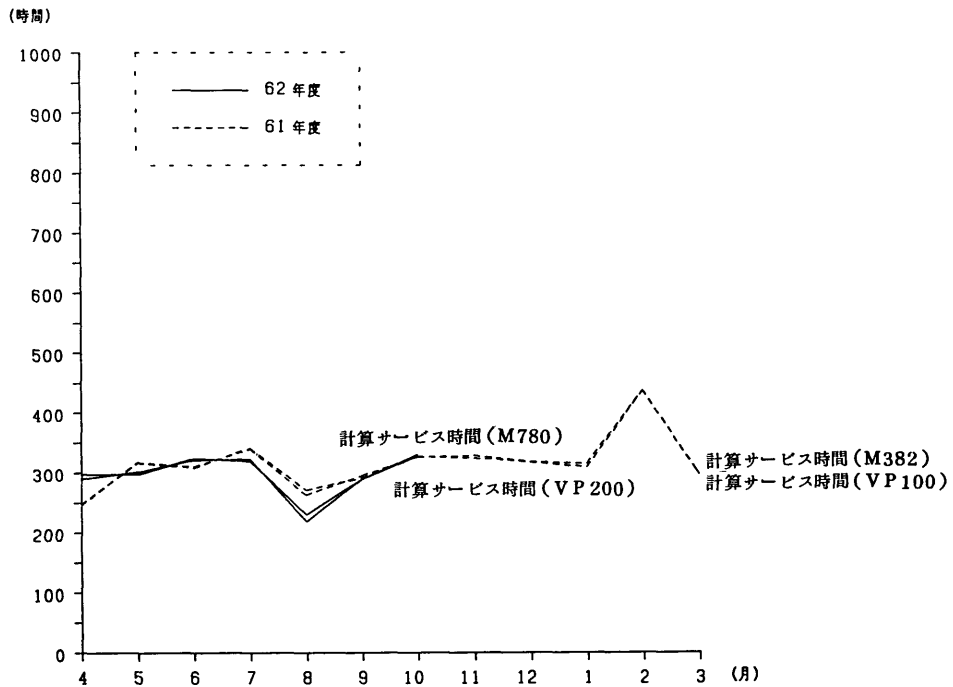

処理件数は、1件のジョブでM780とVP200の両方を利用した場合、VP200のジョブとする。

62年 11月
 機名 FACOM-VP200 主記憶 128MB
 観測日数 23 日 計算サービス時間 321.7 時間

シ ョ ッ プ 種 別	パ ッ 子 処 理									
	A	B	C	E	F	G	L	N	D	合 計
処 理 件 数										
合 計	3,706	1,041	0	0	730	0	0	0	0	5,477
ローカルバッチ	0	0	0	0	0	0	0	0	0	0
リモートバッチ	560	187	0	0	288	0	0	0	0	1,035
全経路リモートバッチ	3,146	854	0	0	442	0	0	0	0	4,442
1件当りのリソース平均使用量										
CPU時間 (秒)	19.82	114.11	0.00	0.00	461.63	0.00	0.00	0.00	0.00	96.63
EXCP回数	1,227	2,133	0	0	1,450	0	0	0	0	1,429

処理形態別ジョブ処理件数

計算サービス時間

CPU使用時間

ジョブクラス別ターンアラウンド時間 (ローカルバッチ)

ジョブクラス別ターンアラウンド時間 (リモートバッチ)

処理形態別ジョブ処理件数

計算サービス時間

CPU使用時間