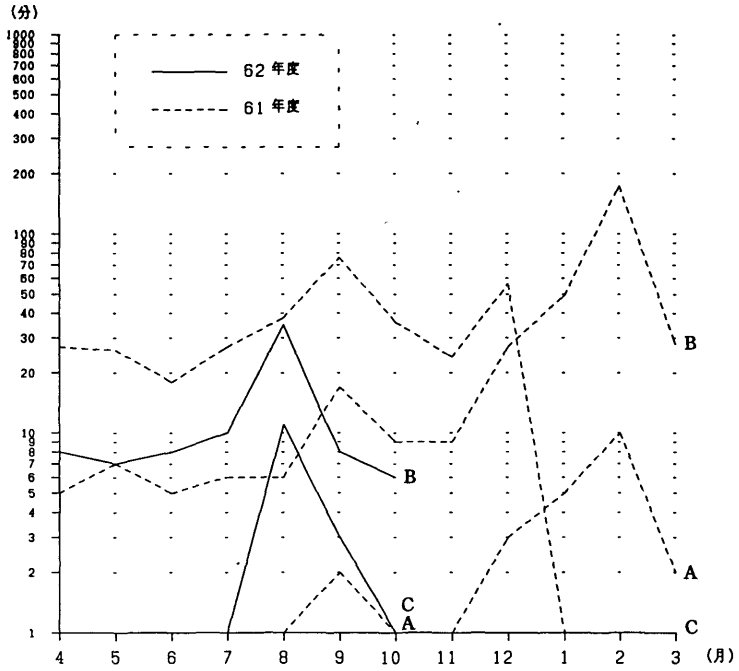

処理件数は、1件のジョブでM780とVP200の両方を利用した場合、VP200のジョブとする。

62年 11月
 機名 FACOM-VP200 主記憶 128MB
 観測日数 23 日 計算サービス時間 321.7 時間

シ ョ ッ プ 種 別	パ ッ 子 処 理									
	A	B	C	E	F	G	L	N	D	合 計
処 理 件 数										
合 計	3,706	1,041	0	0	730	0	0	0	0	5,477
ローカルバッチ	0	0	0	0	0	0	0	0	0	0
リモートバッチ	560	187	0	0	288	0	0	0	0	1,035
全経路リモートバッチ	3,146	854	0	0	442	0	0	0	0	4,442
1件当りのリソース平均使用量										
CPU時間 (秒)	19.82	114.11	0.00	0.00	461.63	0.00	0.00	0.00	0.00	96.63
EXCP回数	1,227	2,133	0	0	1,450	0	0	0	0	1,429

処理形態別ジョブ処理件数

計算サービス時間

CPU使用時間

ジョブクラス別ターンアラウンド時間 (ローカルバッチ)

ジョブクラス別ターンアラウンド時間 (リモートバッチ)

処理形態別ジョブ処理件数

計算サービス時間

CPU使用時間