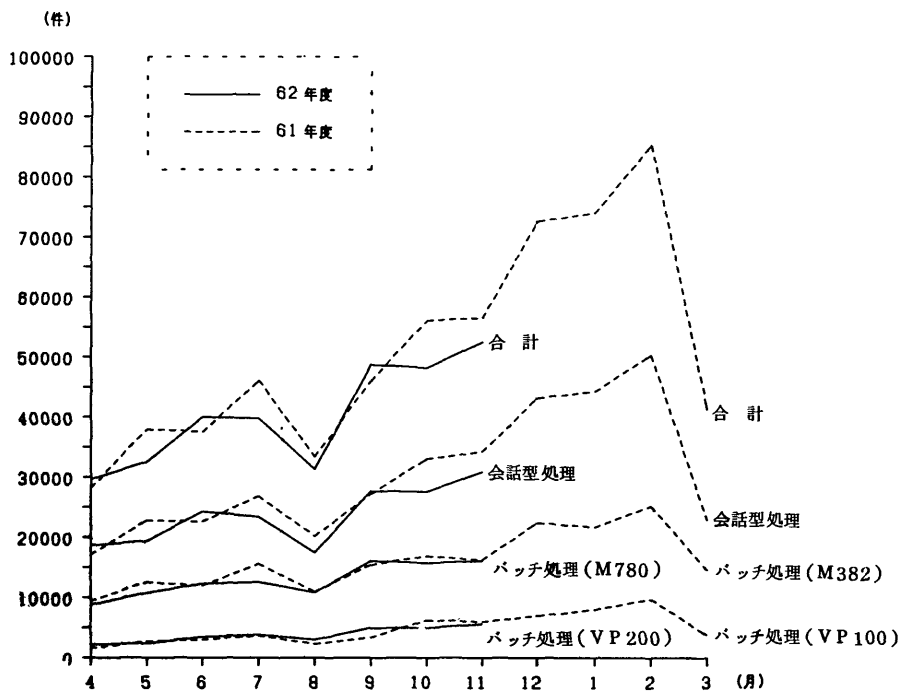

処理件数は、1件のジョブでM780とVP200の両方を利用した場合、VP200のジョブとする。

62年 11月
 機名 FACOM-VP200 主記憶 128MB
 観測日数 23 日 計算サービス時間 321.7 時間

シ ョ ッ プ 種 別	パ ッ ケ ッ ト										合 計	
	A	B	C	E	F	G	L	N	D			
処 理 件 数												
合 計	3,706	1,041	0	0	730	0	0	0	0	0	0	5,477
ローカルパッチ	0	0	0	0	0	0	0	0	0	0	0	0
リモートパッチ	560	187	0	0	288	0	0	0	0	0	0	1,035
全経路リモートパッチ	3,146	854	0	0	442	0	0	0	0	0	0	4,442
1件当りのリソース平均使用量												
CPU時間 (秒)	19.82	114.11	0.00	0.00	461.63	0.00	0.00	0.00	0.00	0.00	0.00	96.63
EXCP回数	1,227	2,133	0	0	1,450	0	0	0	0	0	0	1,429

処理形態別ジョブ処理件数

計算サービス時間

CPU使用時間

ジョブクラス別ターンアラウンド時間 (ローカルバッチ)

ジョブクラス別ターンアラウンド時間 (リモートバッチ)

処理形態別ジョブ処理件数

計算サービス時間

CPU使用時間

ジョブクラス別ターンアラウンド時間 (ローカルバッチ)

ジョブクラス別ターンアラウンド時間 (リモートバッチ)