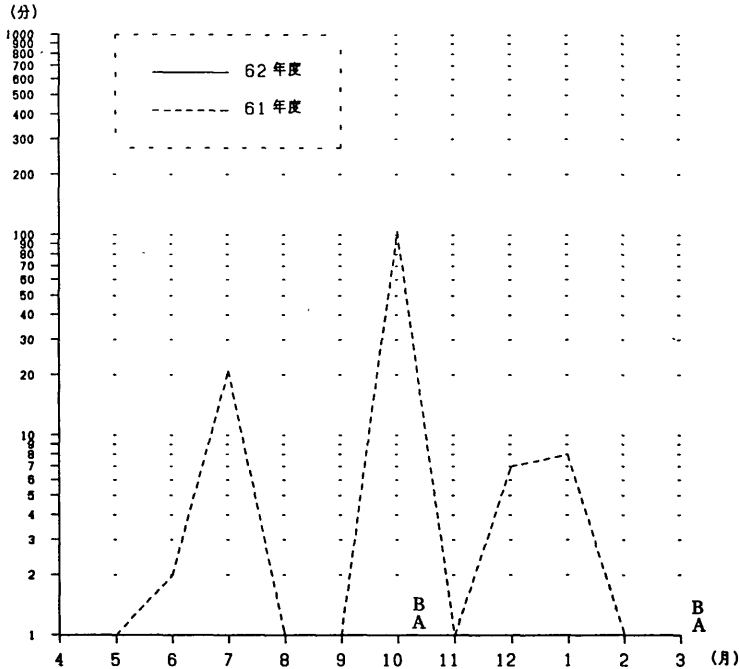

ジョブクラス別ターンアラウンド時間 (リモートバッチ)

ジョブクラス別ターンアラウンド時間 (ローカルバッチ)