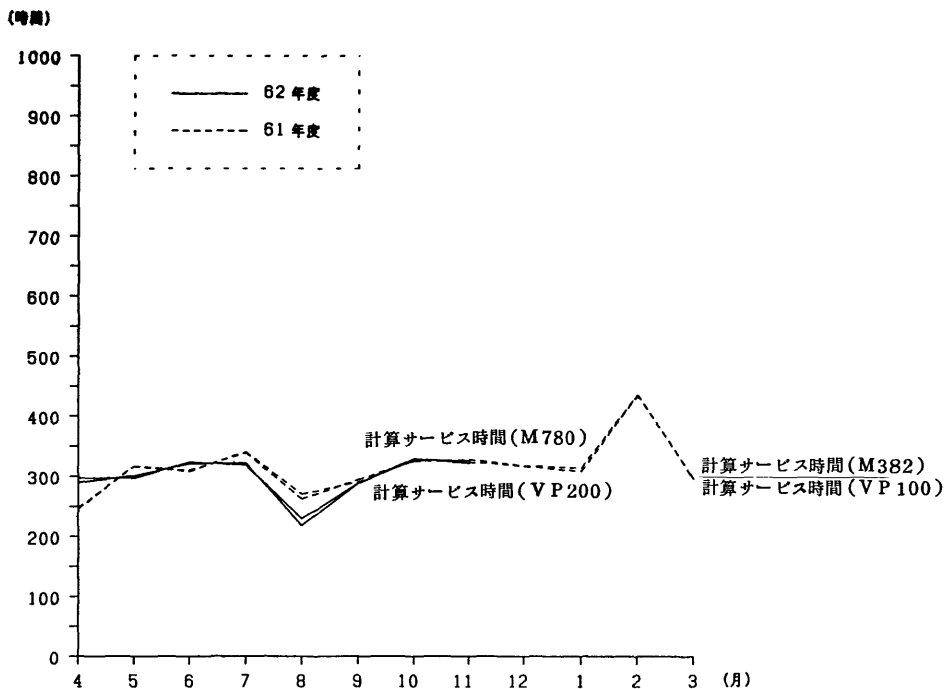

処理件数は、1件のジョブでM780とVP200の両方を利用した場合、VP200のジョブとする。

62年 11月
 機名 FACOM-VP200 主記憶 128MB
 観測日数 23 日 計算サービス時間 321.7 時間

シ ョ ッ プ 種 別	パ ッ 子 処 理									
	A	B	C	E	F	G	L	N	D	合 計
処 理 件 数										
合 計	3,706	1,041	0	0	730	0	0	0	0	5,477
ローカルバッチ	0	0	0	0	0	0	0	0	0	0
リモートバッチ	560	187	0	0	288	0	0	0	0	1,035
全経路リモートバッチ	3,146	854	0	0	442	0	0	0	0	4,442
1件当りのリソース平均使用量										
CPU時間 (秒)	19.82	114.11	0.00	0.00	461.63	0.00	0.00	0.00	0.00	96.63
EXCP回数	1,227	2,133	0	0	1,450	0	0	0	0	1,429

処理形態別ジョブ処理件数

計算サービス時間

CPU使用時間

ジョブクラス別ターンアラウンド時間 (ローカルバッチ)

ジョブクラス別ターンアラウンド時間 (リモートバッチ)

処理形態別ジョブ処理件数

計算サービス時間

CPU使用時間