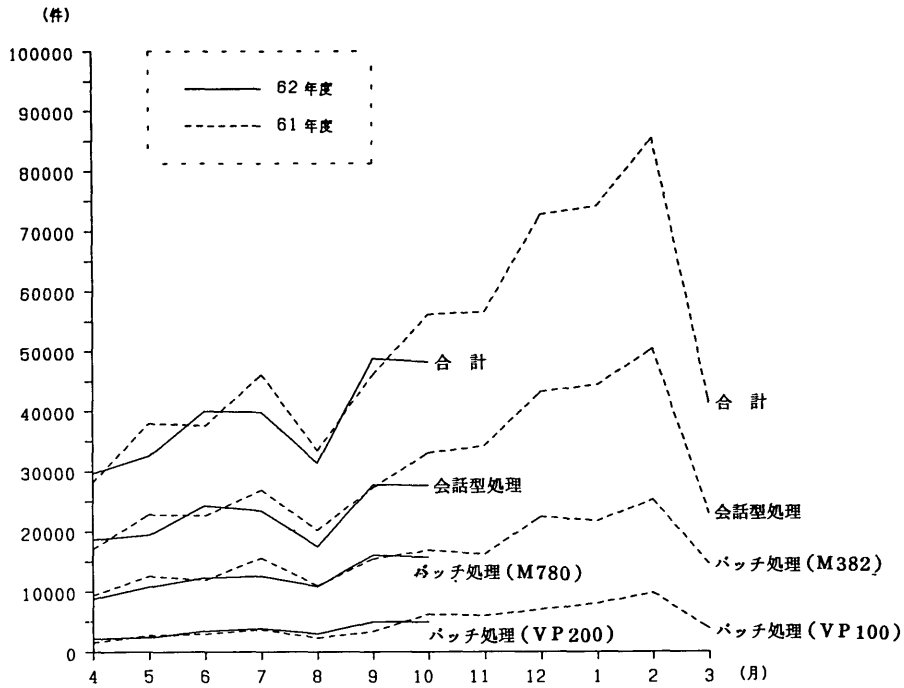

処理形態別ジョブ処理件数