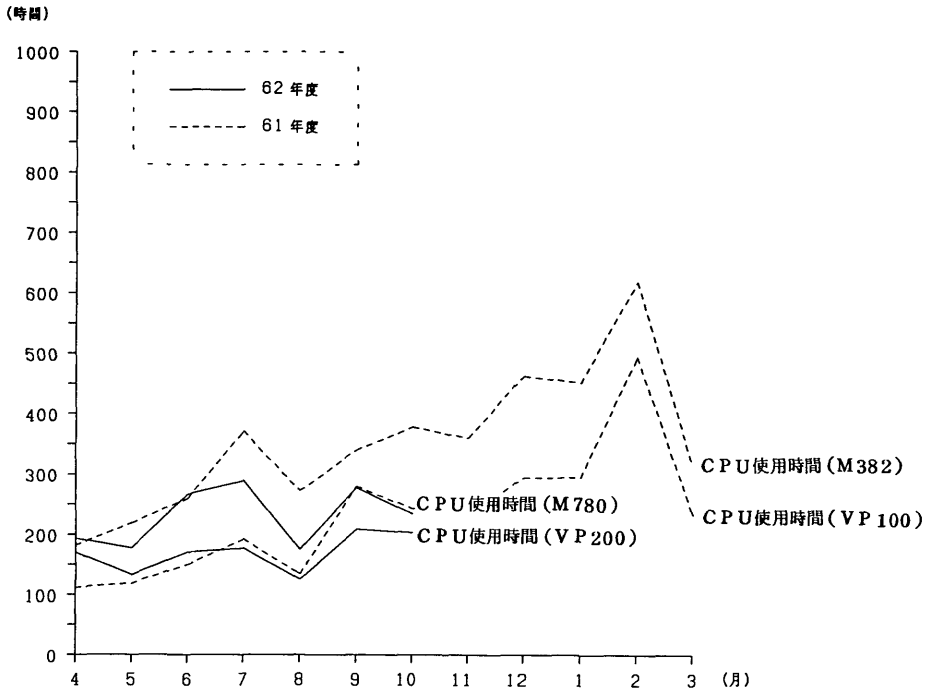

処理件数は、1件のジョブでM780とVP200の両方を利用した場合、VP200のジョブとする。

62年 11月
 機名 FACOM-VP200 主記憶 128MB
 観測日数 23 日 計算サービス時間 321.7 時間

シ ョ ッ プ 種 別	パ ッ ケ ッ ト										合 計	
	A	B	C	E	F	G	L	N	D			
処 理 件 数												
合 計	3,706	1,041	0	0	730	0	0	0	0	0	0	5,477
ローカルパッチ	0	0	0	0	0	0	0	0	0	0	0	0
リモートパッチ	560	187	0	0	288	0	0	0	0	0	0	1,035
全経路リモートパッチ	3,146	854	0	0	442	0	0	0	0	0	0	4,442
1件当りのリソース平均使用量												
CPU時間 (秒)	19.82	114.11	0.00	0.00	461.63	0.00	0.00	0.00	0.00	0.00	0.00	96.63
EXCP回数	1,227	2,133	0	0	1,450	0	0	0	0	0	0	1,429

処理形態別ジョブ処理件数

計算サービス時間

CPU使用時間

ジョブクラス別ターンアラウンド時間 (ローカルバッチ)

ジョブクラス別ターンアラウンド時間 (リモートバッチ)

処理形態別ジョブ処理件数

計算サービス時間

CPU使用時間