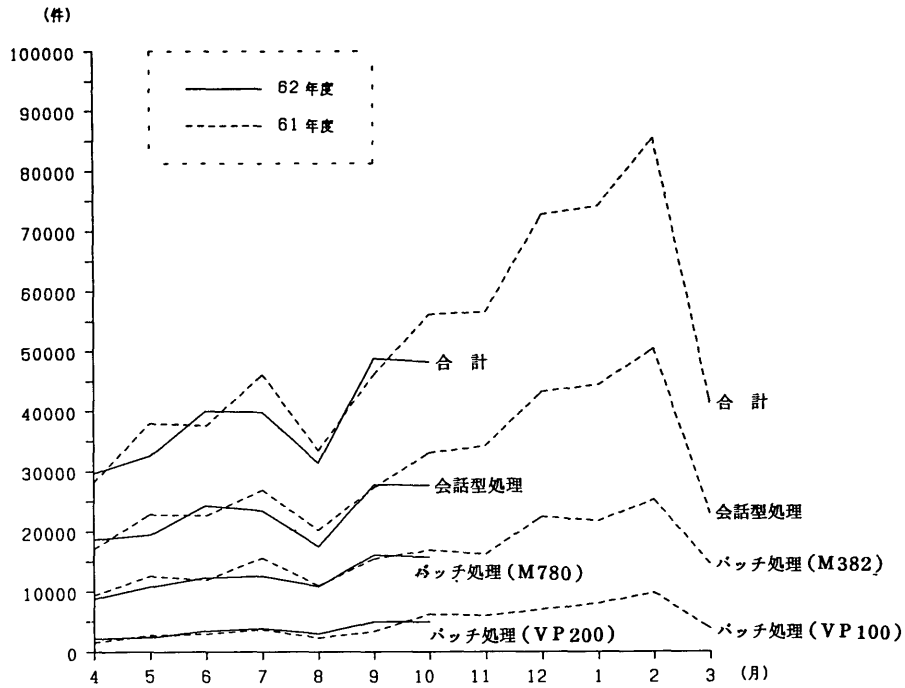

処理形態別ジョブ処理件数