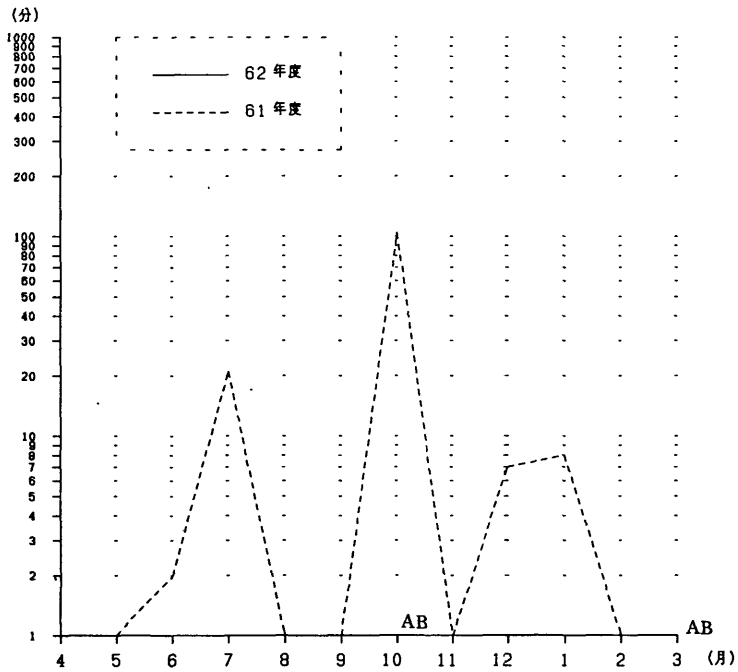

処理件数は、1件のジョブでM780とVP200の両方を利用した場合、VP200のジョブとする。

62年 11月
 機名 FACOM-VP200 主記憶 128MB
 観測日数 23 日 計算サービス時間 321.7 時間

シ ョ ッ プ 種 別	パ ッ 子 処 理									
	A	B	C	E	F	G	L	N	D	合 計
処 理 件 数										
合 計	3,706	1,041	0	0	730	0	0	0	0	5,477
ローカルバッチ	0	0	0	0	0	0	0	0	0	0
リモートバッチ	560	187	0	0	288	0	0	0	0	1,035
全経路リモートバッチ	3,146	854	0	0	442	0	0	0	0	4,442
1件当りのリソース平均使用量										
CPU時間 (秒)	19.82	114.11	0.00	0.00	461.63	0.00	0.00	0.00	0.00	96.63
EXCP回数	1,227	2,133	0	0	1,450	0	0	0	0	1,429

処理形態別ジョブ処理件数

計算サービス時間

CPU使用時間

ジョブクラス別ターンアラウンド時間 (ローカルバッチ)

ジョブクラス別ターンアラウンド時間 (リモートバッチ)

処理形態別ジョブ処理件数

計算サービス時間

CPU使用時間