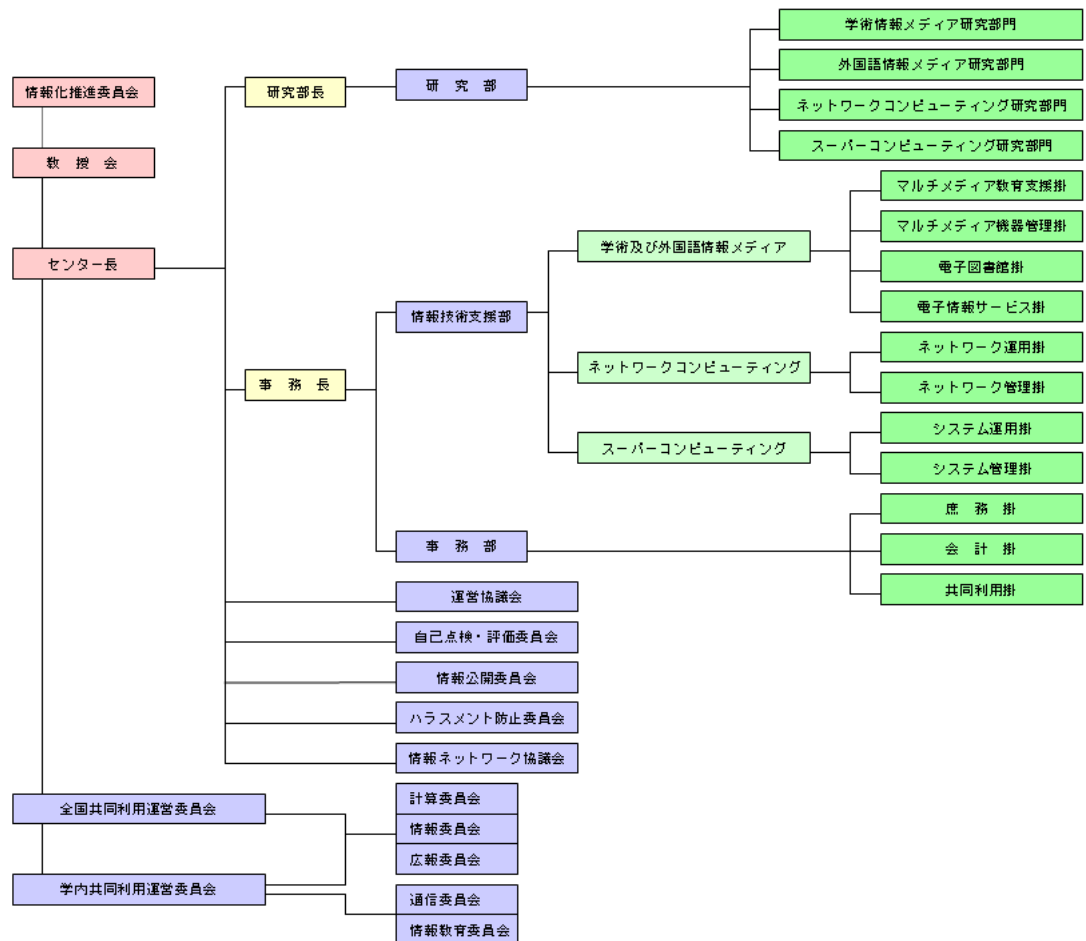

## [2005]九州大学情報基盤センター一年報 : 2005年度

<https://doi.org/10.15017/1467612>

---

出版情報 : 九州大学情報基盤センター一年報. 2005, 2006. 九州大学情報基盤センター  
バージョン :  
権利関係 :

## 第10章 各種委員会

### 10.1 組織構成図