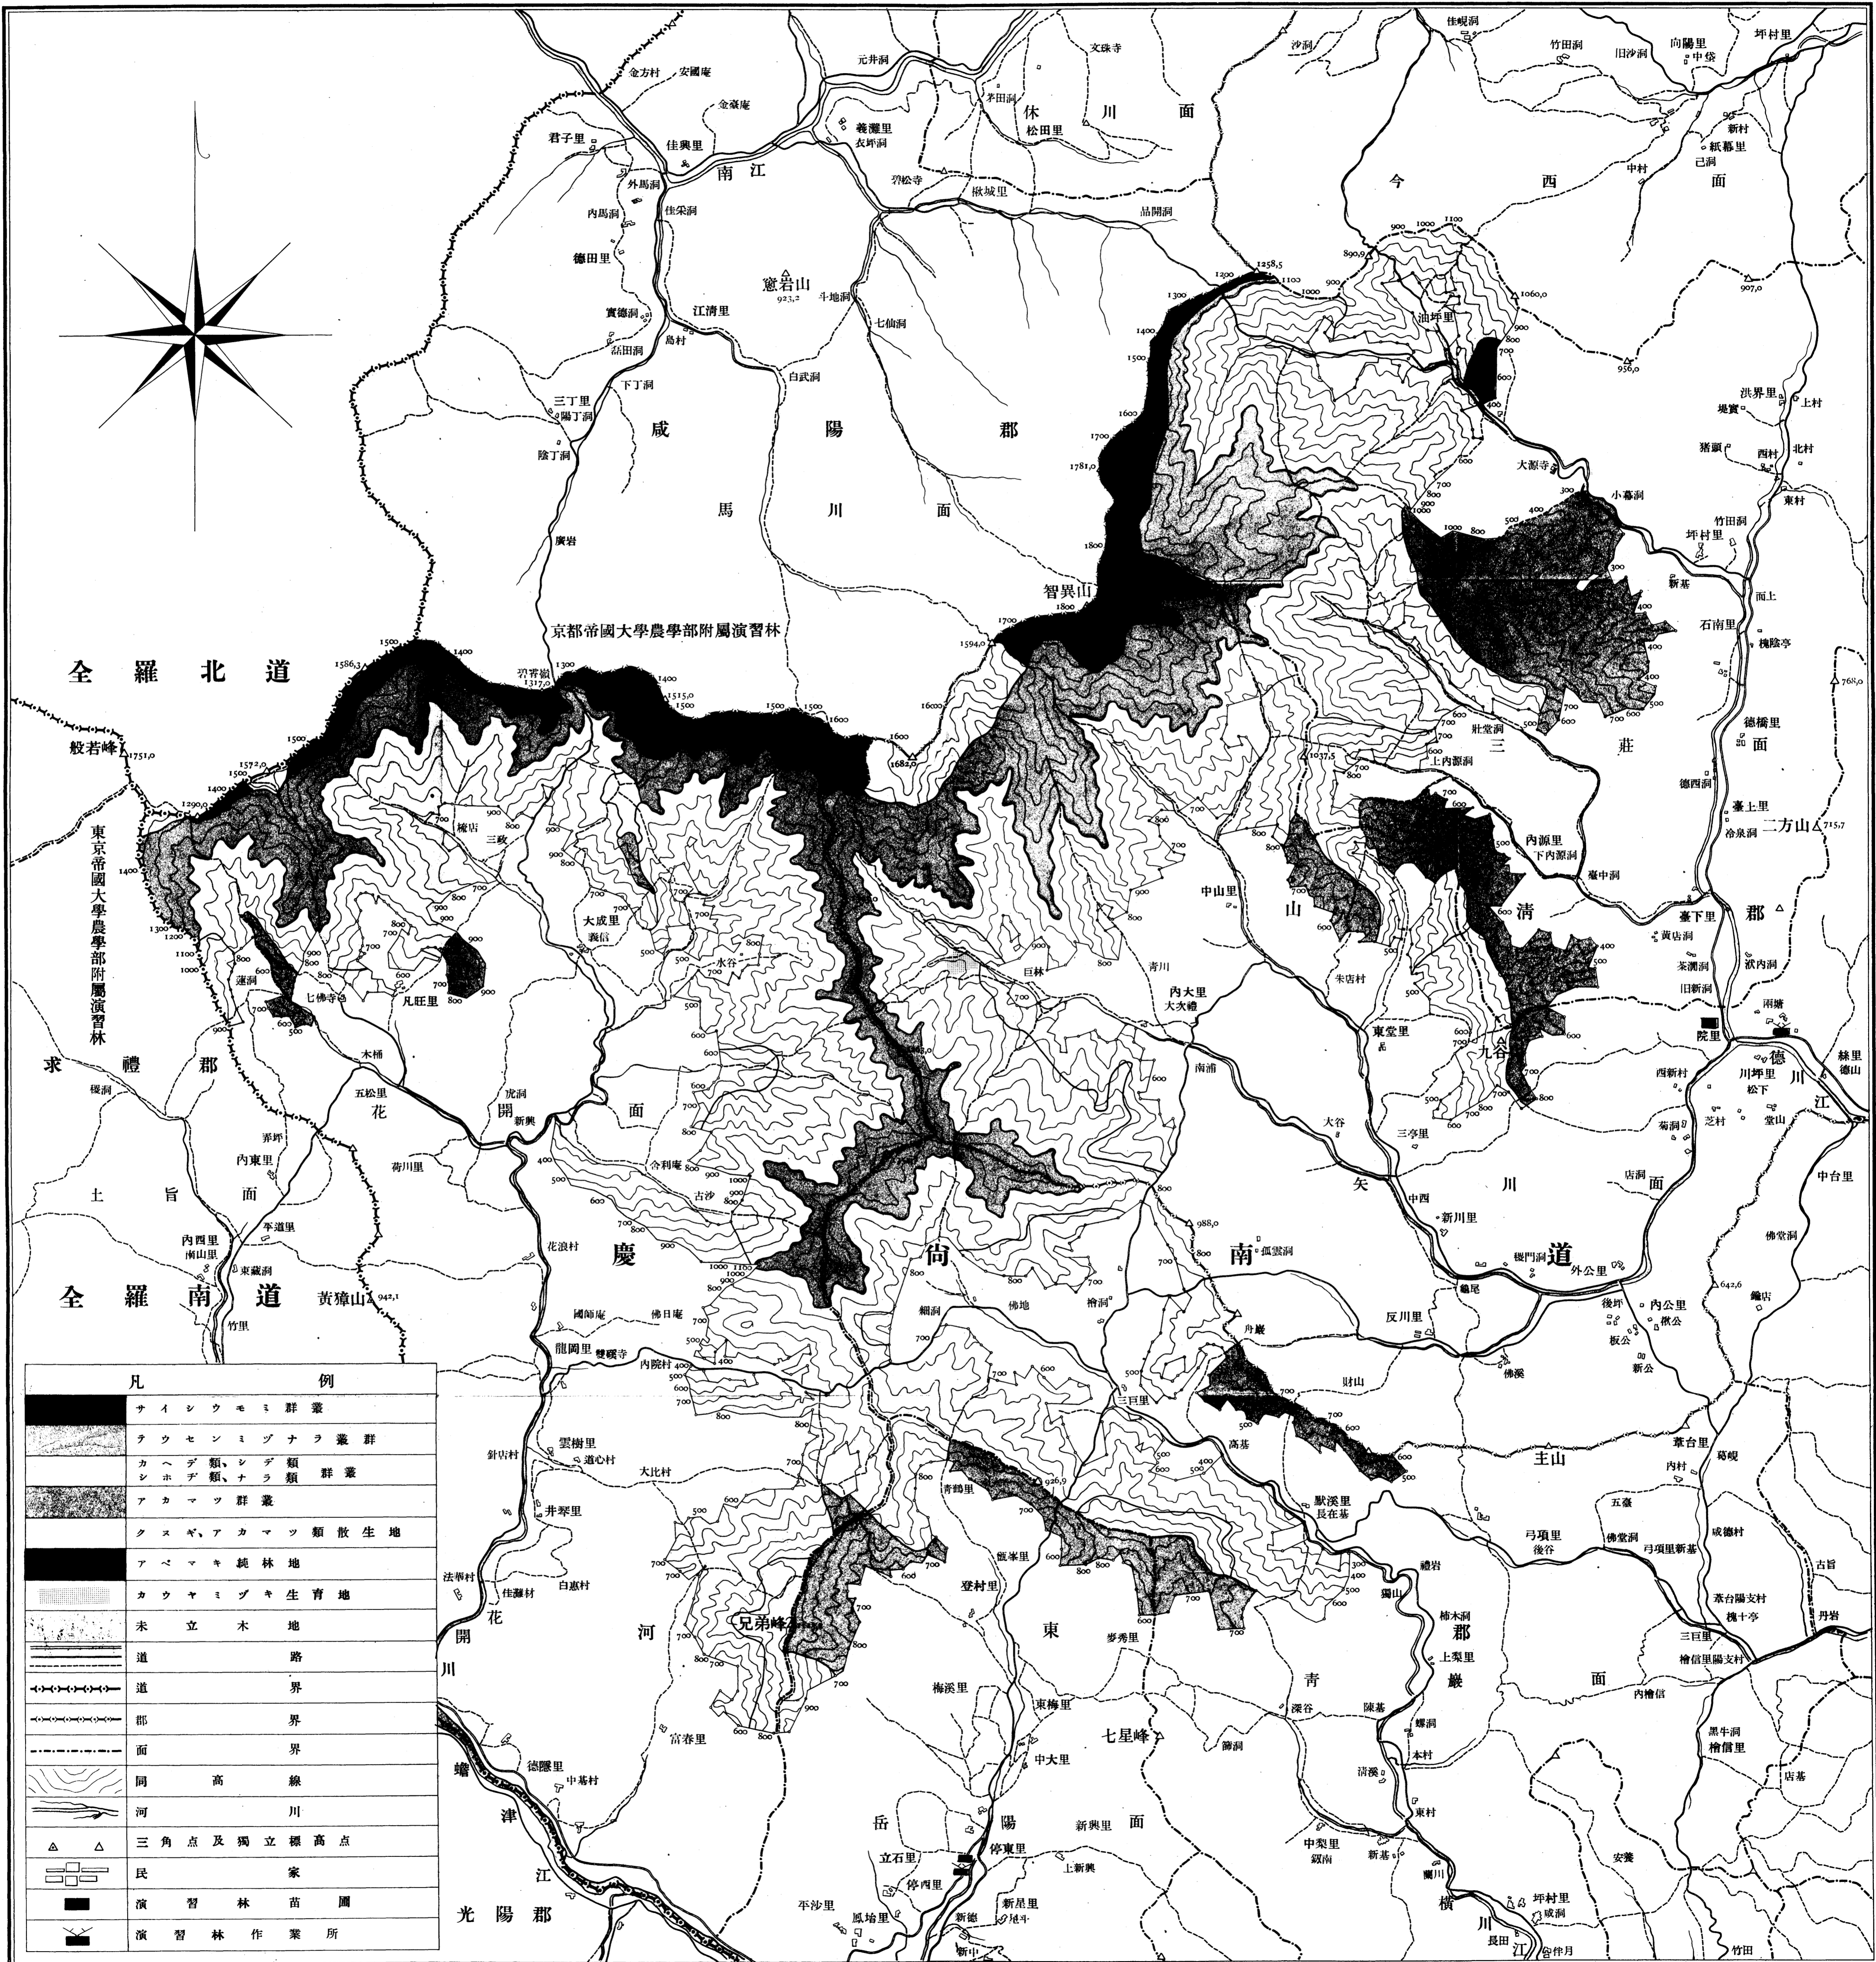

[005]南鮮演習林植物調査

初島, 住彦
九州帝国大学助手

<https://doi.org/10.15017/14204>

出版情報 : 九州帝国大学農学部演習林報告. 5, pp.1-281, 1934-03. 九州大学農学部附属演習林
バージョン :
権利関係 :

南鮮演習林植生圖

凡	例
	サイシウモミ群叢
	ラウセンミヅナラ叢群
	カヘダ類、シダ類群叢
	シホデ類、ナラ類群叢
	アカマツ群叢
	クスギ、アカマツ類散生地
	アベマキ純林地
	カウヤミヅキ生育地
	未立木地
	道
	道界
	郡界
	面界
	同高線
	河川
	三角点及獨立標高点
	民家
	演習林苗圃
	演習林作業所

縮尺五万分一