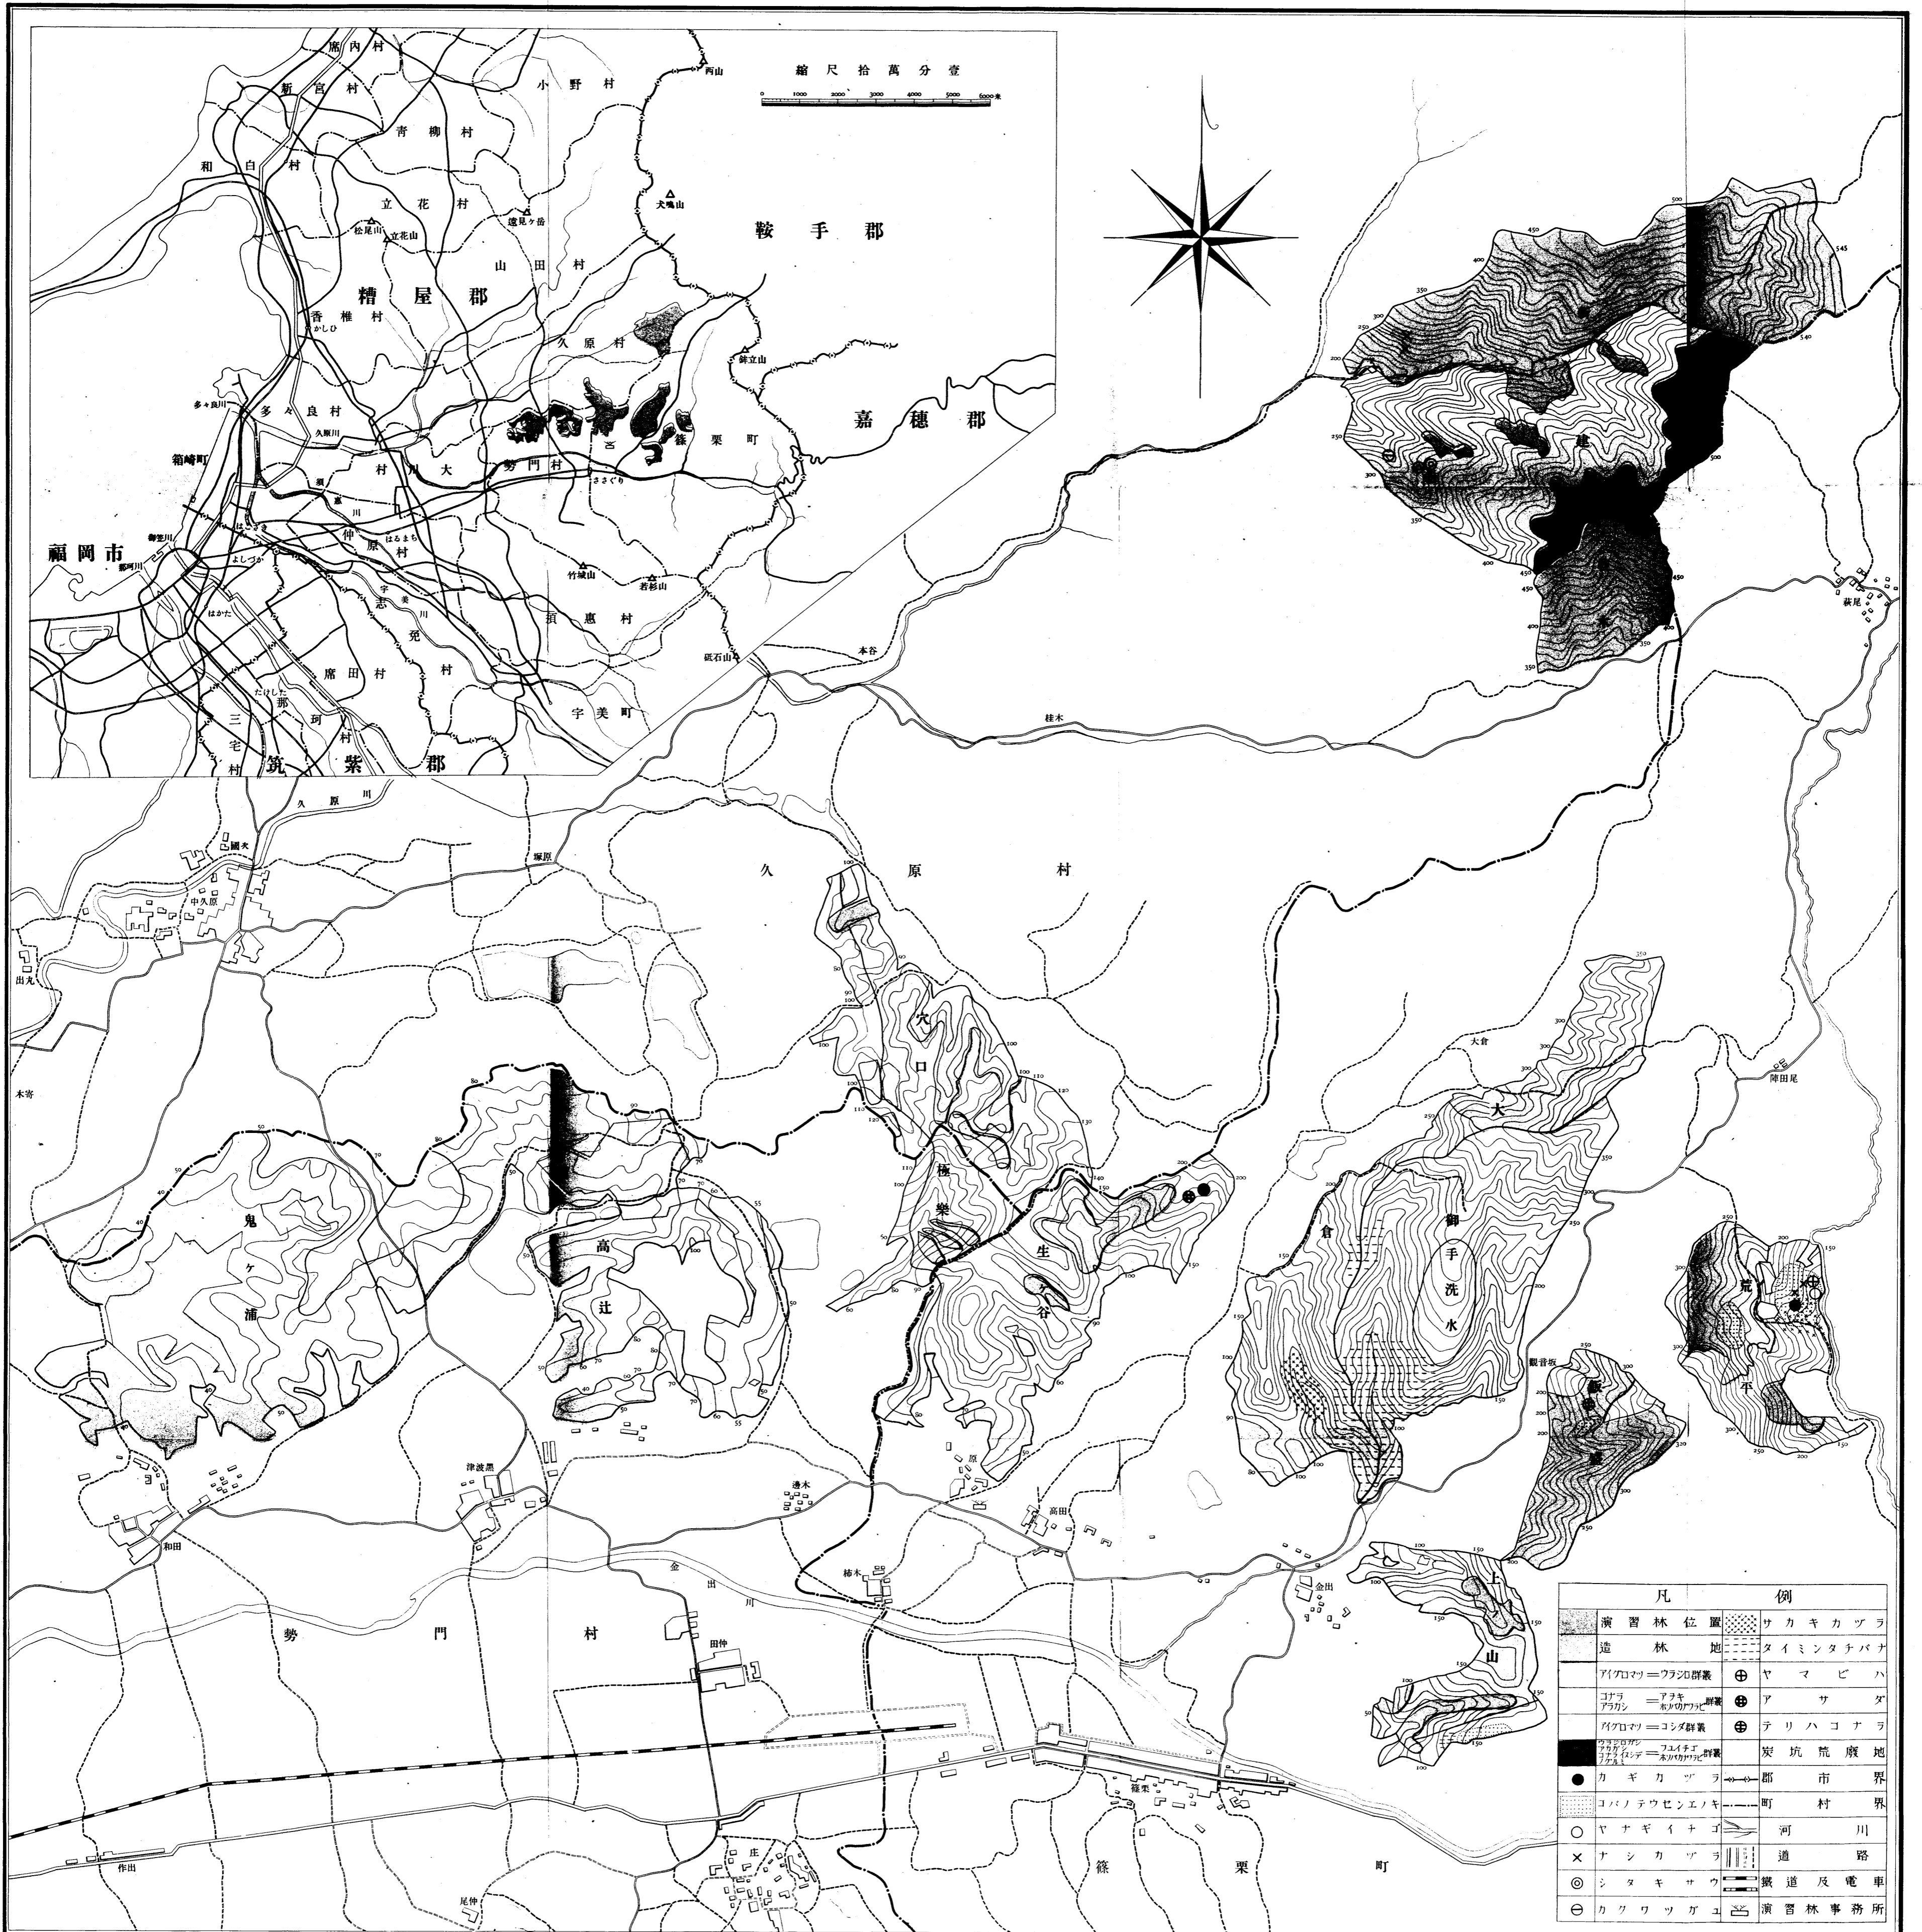

[004]糟屋演習林植物調査

初島, 住彦
九州帝国大学助手

<https://doi.org/10.15017/14203>

出版情報 : 九州帝国大学農学部演習林報告. 4, pp.1-267, 1934-01. 九州大学農学部附属演習林
バージョン :
権利関係 :

槽屋演習林植生圖

凡 例			
●	演習林位置	○	サカキカツラ
■	造林地	□	タイミンタナバナ
▲	アイロマトウフラシロ群集	⊕	ヤマビハ
△	コナラ	⊕	アサダ
▽	アラカシ	⊕	テリハコナラ
◇	アイロマトウコシダ群集	■	炭坑荒廢地
●	カギカツラ	—	郡市界
○	コバノテウセンエノキ	—	町村界
○	ヤナギイナゴ	—	河川
×	ナシカツラ	—	道路
⊙	シタキサウ	—	鐵道及電車
⊖	カクワツガユ	—	演習林事務所