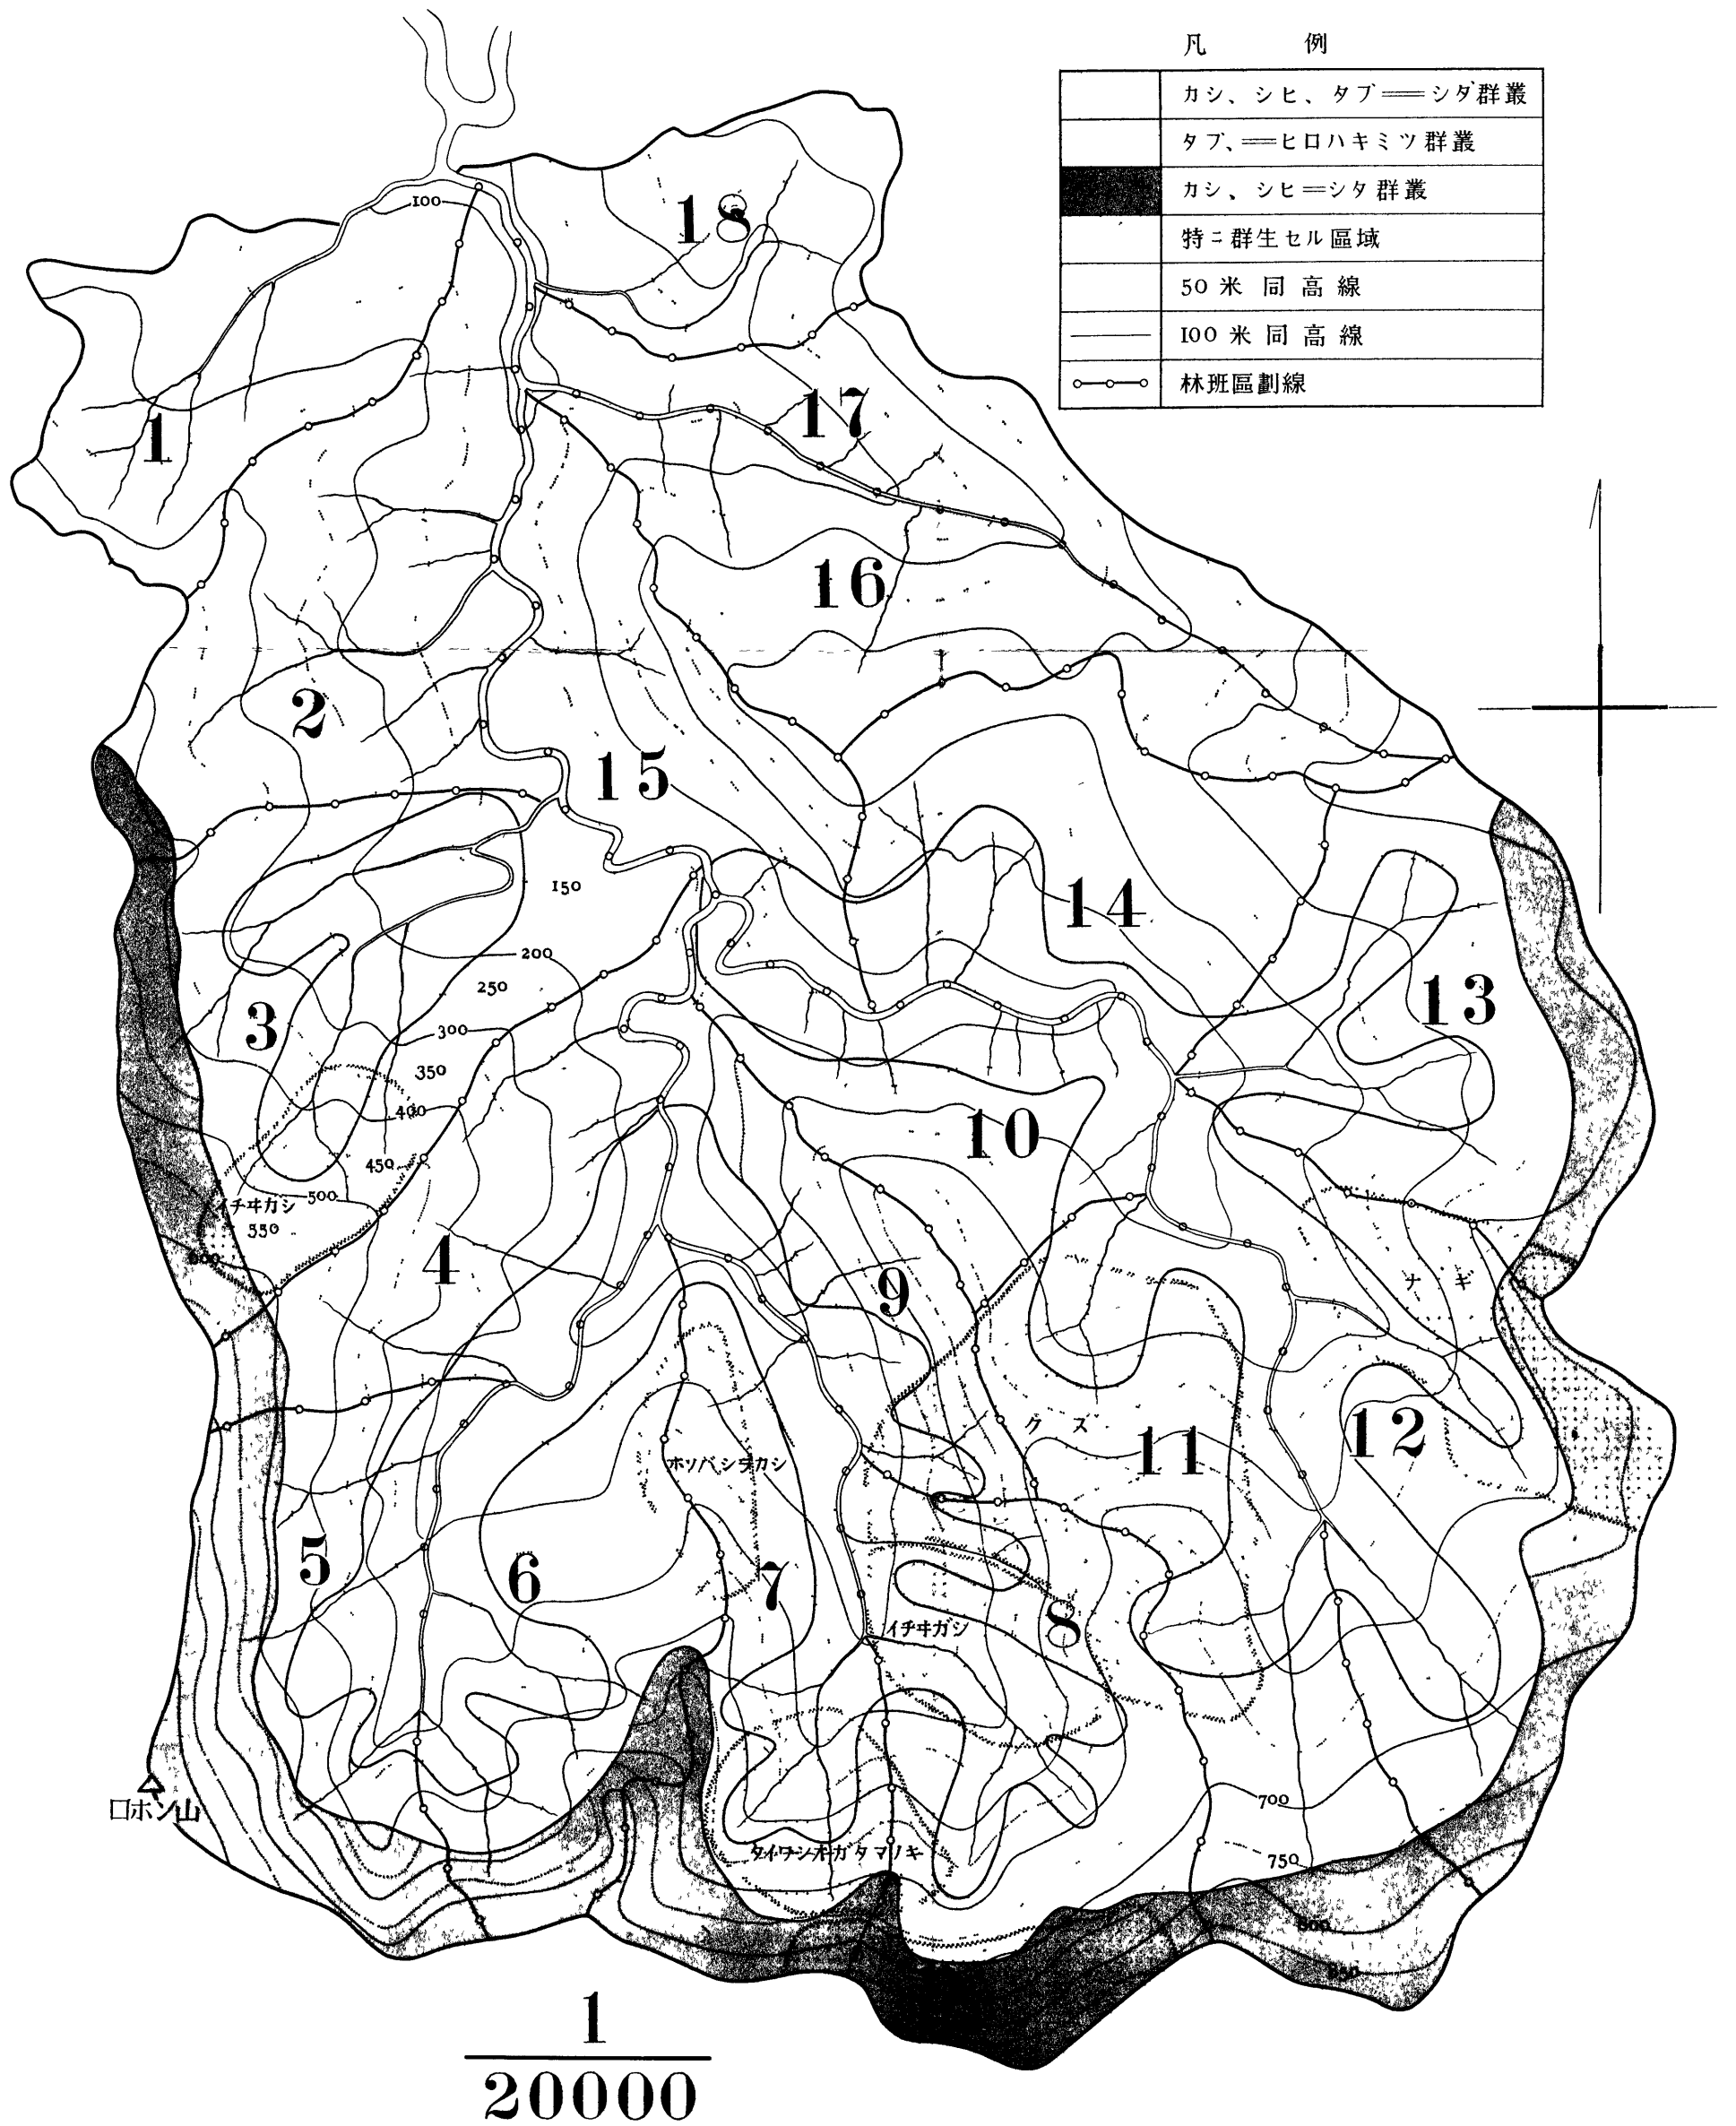

[003]臺灣演習林植物調査

初島, 住彦
九州帝国大学助手

<https://doi.org/10.15017/14202>

出版情報：九州帝国大学農学部演習林報告. 3, pp.1-257, 1933-06. 九州大学農学部附属演習林
バージョン：
権利関係：

第一圖

臺灣演習林植相圖

第二圖

臺灣演習林地質圖

凡 例

	龜山層 (板狀硅質灰色砂岩、頁岩ノ薄層ヲ夾ム)
	大桶山層 (黑色硅質頁岩 暗色硬質砂岩ヲ夾ム)
	粗砂岩層 (暗灰色硬質砂岩、黑色頁岩ヲ夾ム)
	乾溝層 (硬質黑色頁岩及半粘板岩層)
	四稜砂岩層 (白色粗粒砂岩)
	輝綠岩

斷 面 圖

金瓜寮斷層

鶯瀨向針軸

石槽斷層

A

B