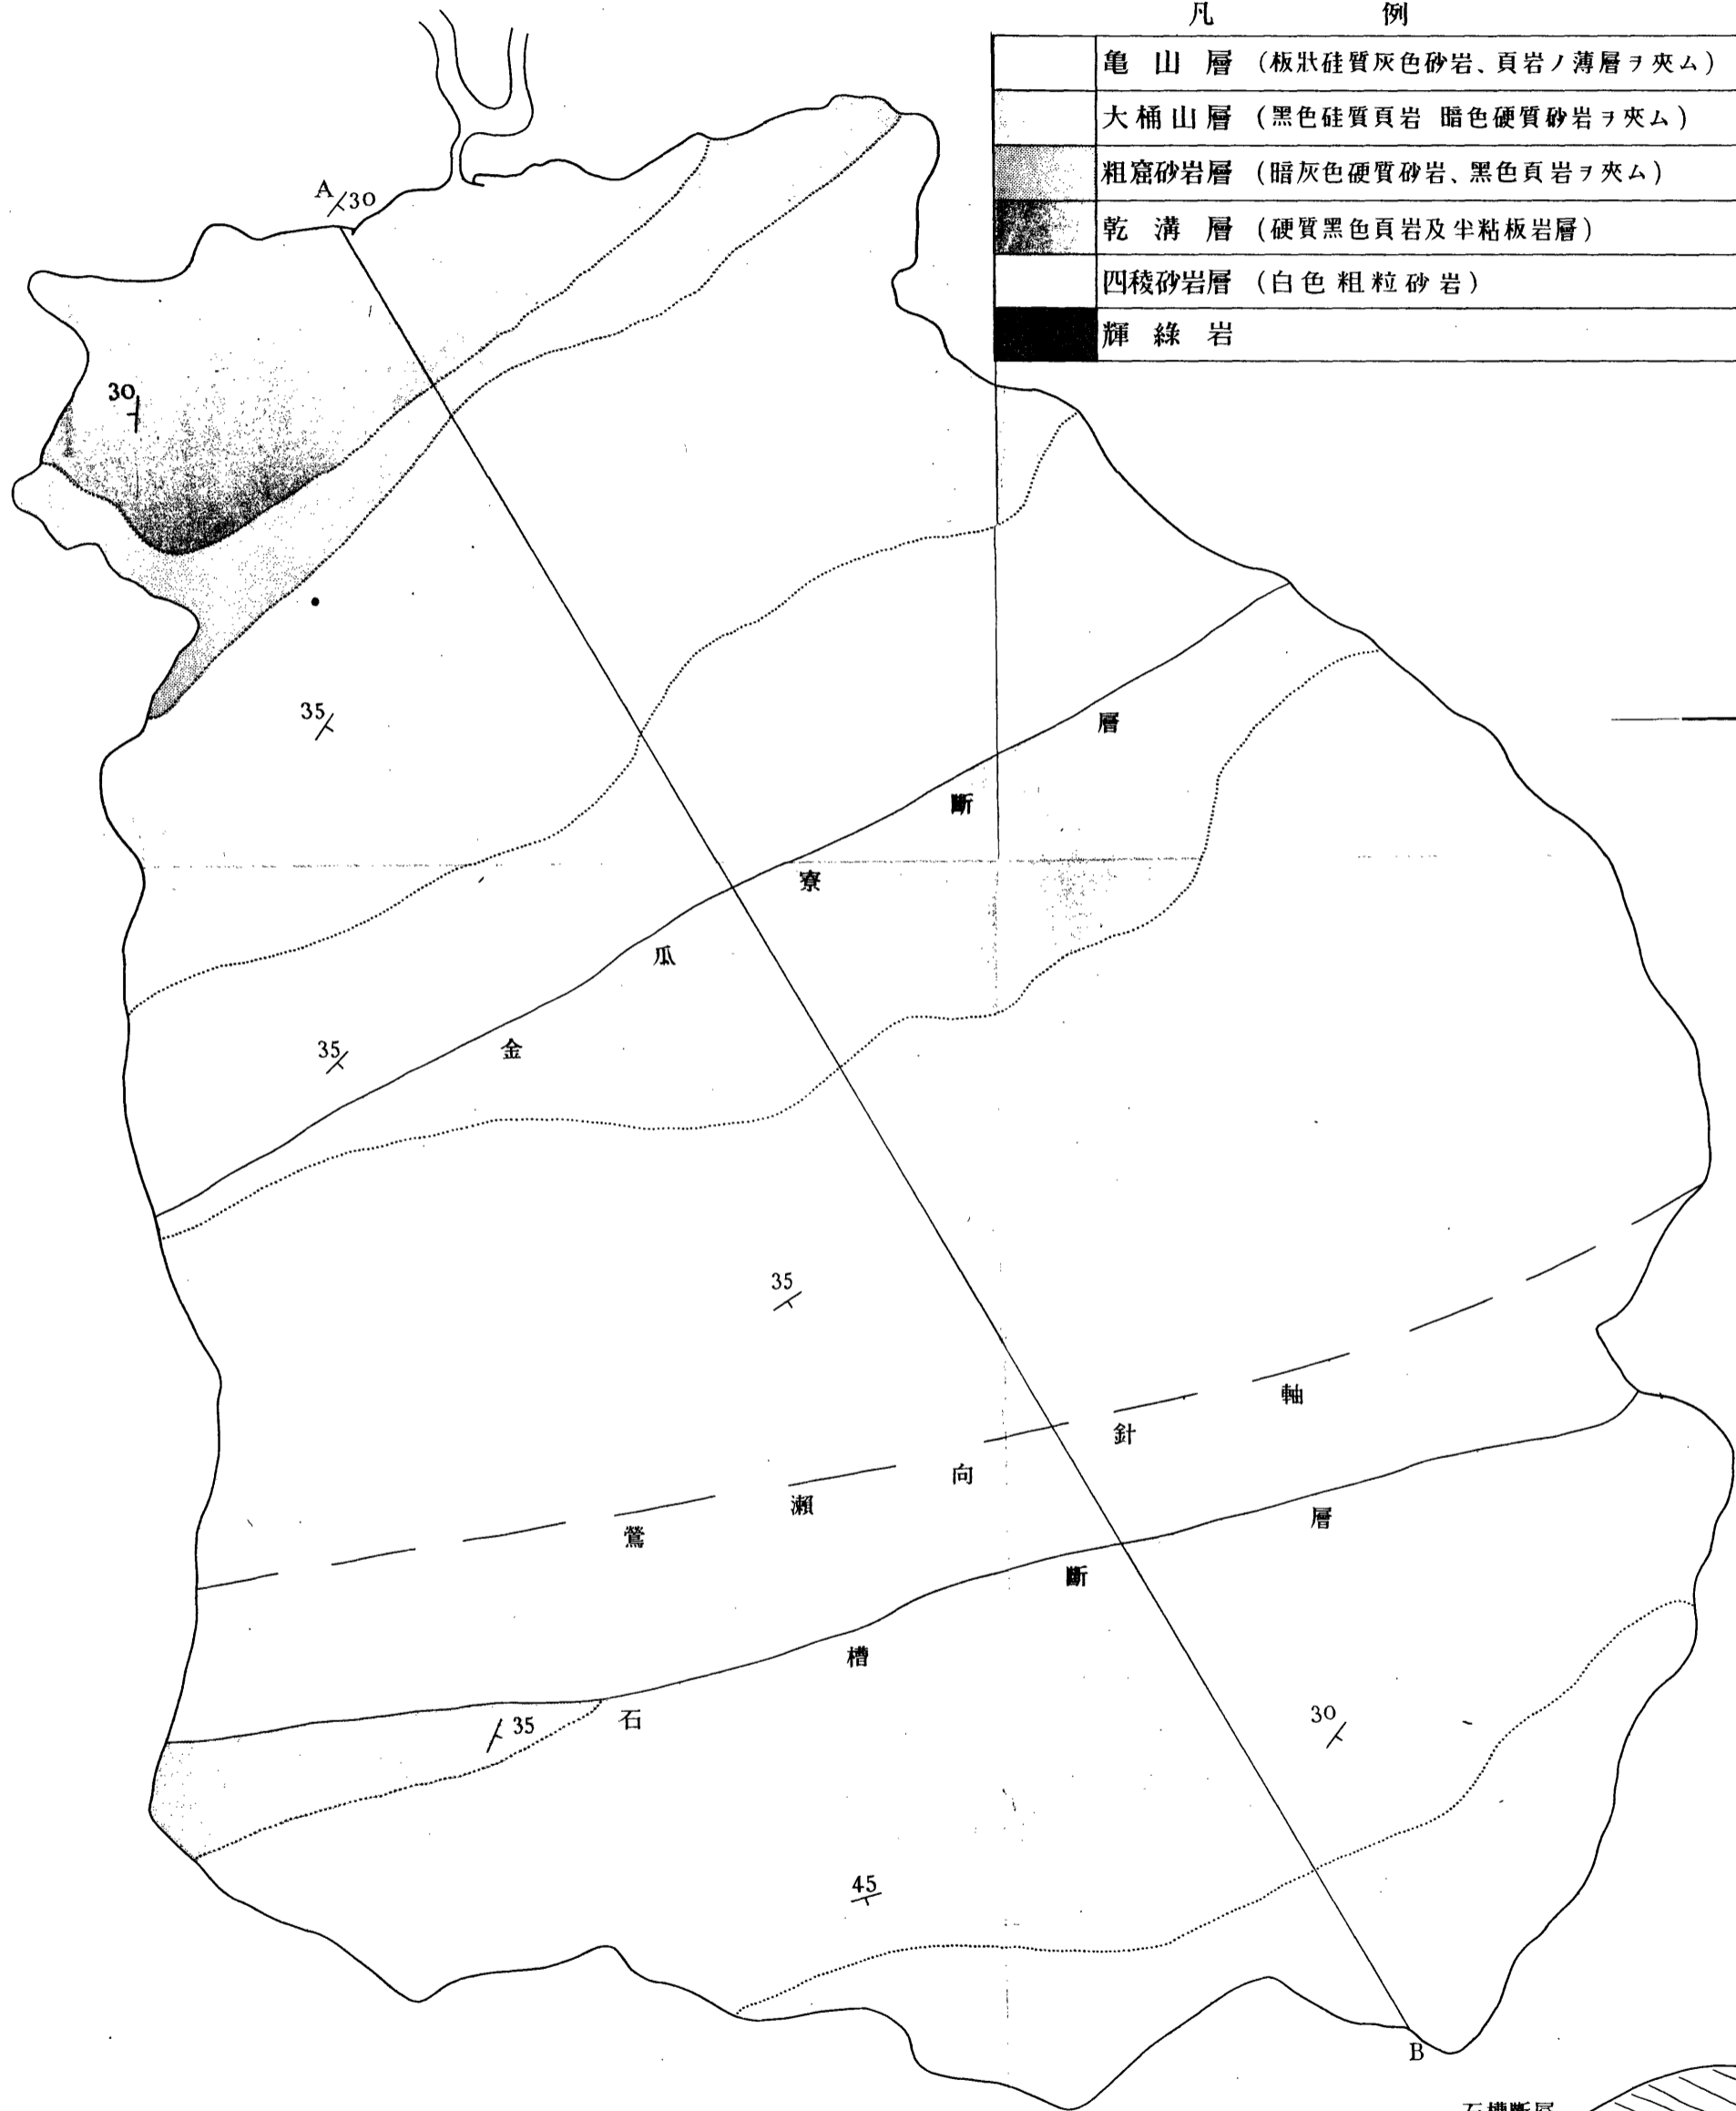

[003]臺灣演習林植物調査

初島, 住彦
九州帝国大学助手

<https://doi.org/10.15017/14202>

出版情報 : 九州帝国大学農学部演習林報告. 3, pp.1-257, 1933-06. 九州大学農学部附属演習林
バージョン :
権利関係 :

第一圖

臺灣演習林植相圖

第二圖

臺灣演習林地質圖

凡 例

	龜山層 (板狀硅質灰色砂岩、頁岩ノ薄層ヲ夾ム)
	大桶山層 (黑色硅質頁岩 暗色硬質砂岩ヲ夾ム)
	粗窟砂岩層 (暗灰色硬質砂岩、黑色頁岩ヲ夾ム)
	乾溝層 (硬質黑色頁岩及半粘板岩層)
	四稜砂岩層 (白色粗粒砂岩)
	輝綠岩

斷 面 圖

向針軸斷層 石槽斷層

金瓜寮斷層

第三圖

臺灣演習林天然林圖