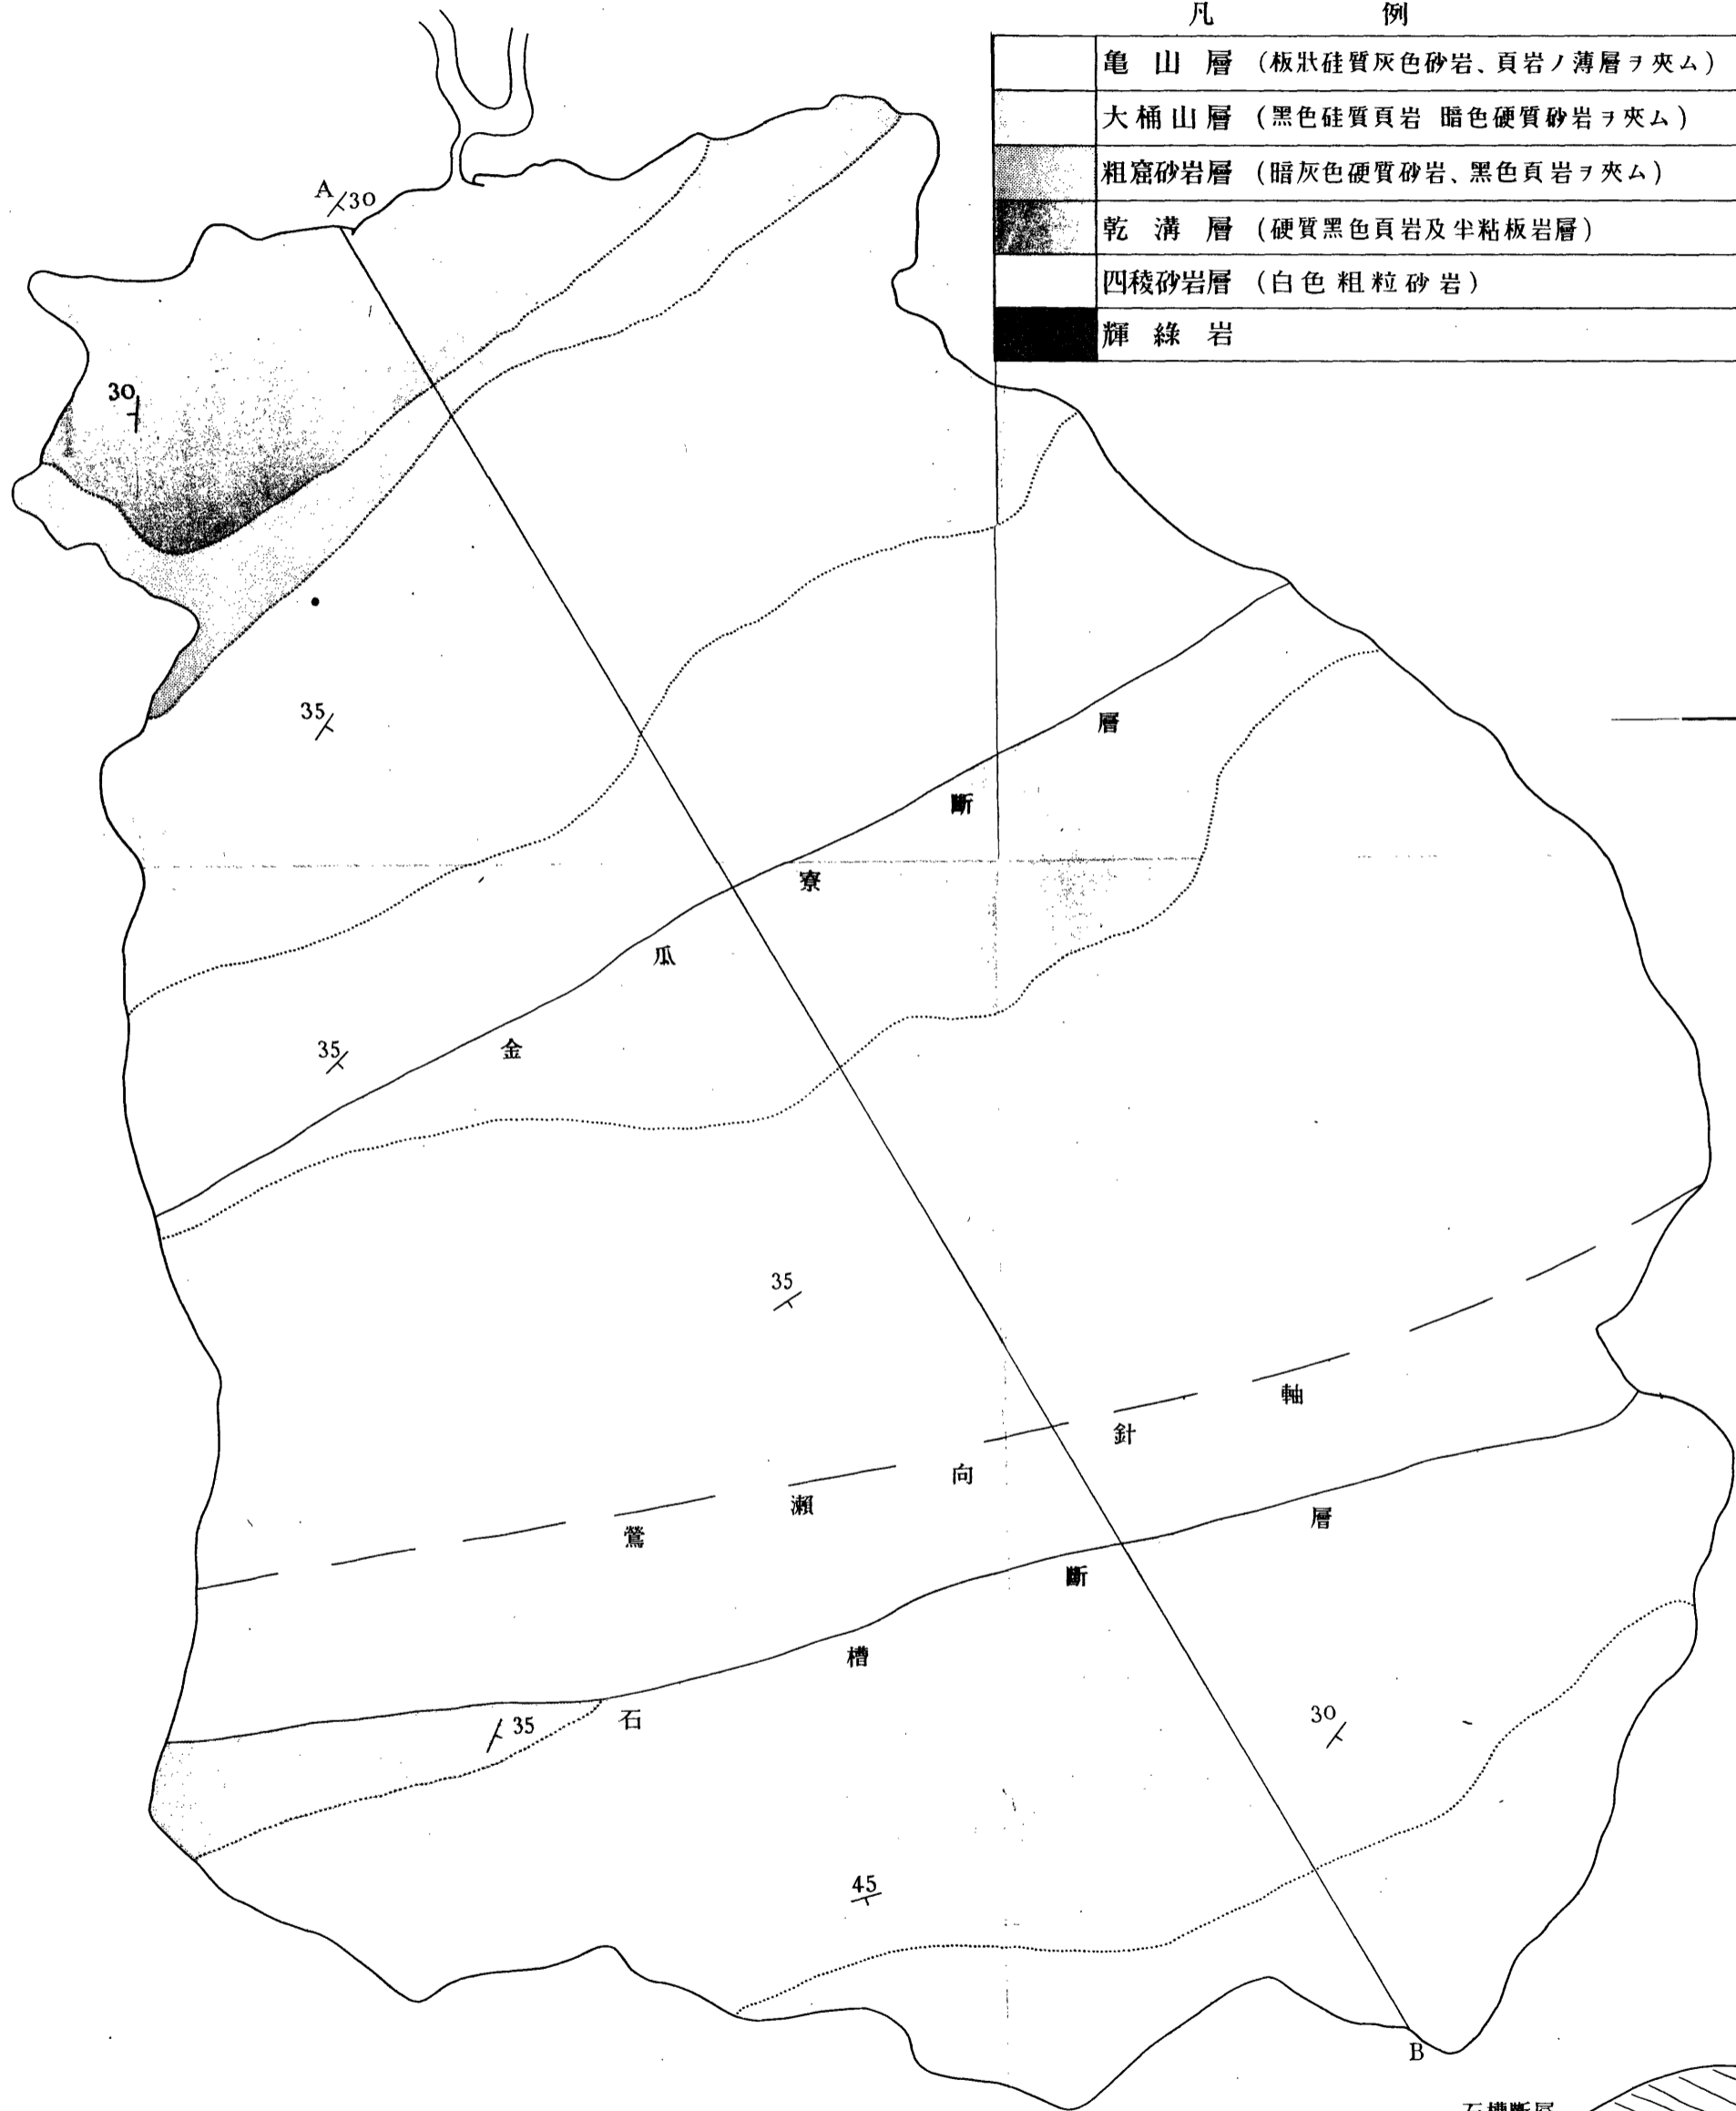

[003]臺灣演習林植物調査

初島, 住彦
九州帝国大学助手

<https://doi.org/10.15017/14202>

出版情報：九州帝国大学農学部演習林報告. 3, pp.1-257, 1933-06. 九州大学農学部附属演習林
バージョン：
権利関係：

第一圖

臺灣演習林植相圖

第二圖

臺灣演習林地質圖

凡 例

	龜山層 (板狀硅質灰色砂岩、頁岩ノ薄層ヲ夾ム)
	大桶山層 (黑色硅質頁岩 暗色硬質砂岩ヲ夾ム)
	粗砂岩層 (暗灰色硬質砂岩、黑色頁岩ヲ夾ム)
	乾溝層 (硬質黑色頁岩及半粘板岩層)
	四稜砂岩層 (白色粗粒砂岩)
	輝綠岩

斷 面 圖

金瓜寮斷層

鶯瀨向針軸

石槽斷層

A

B