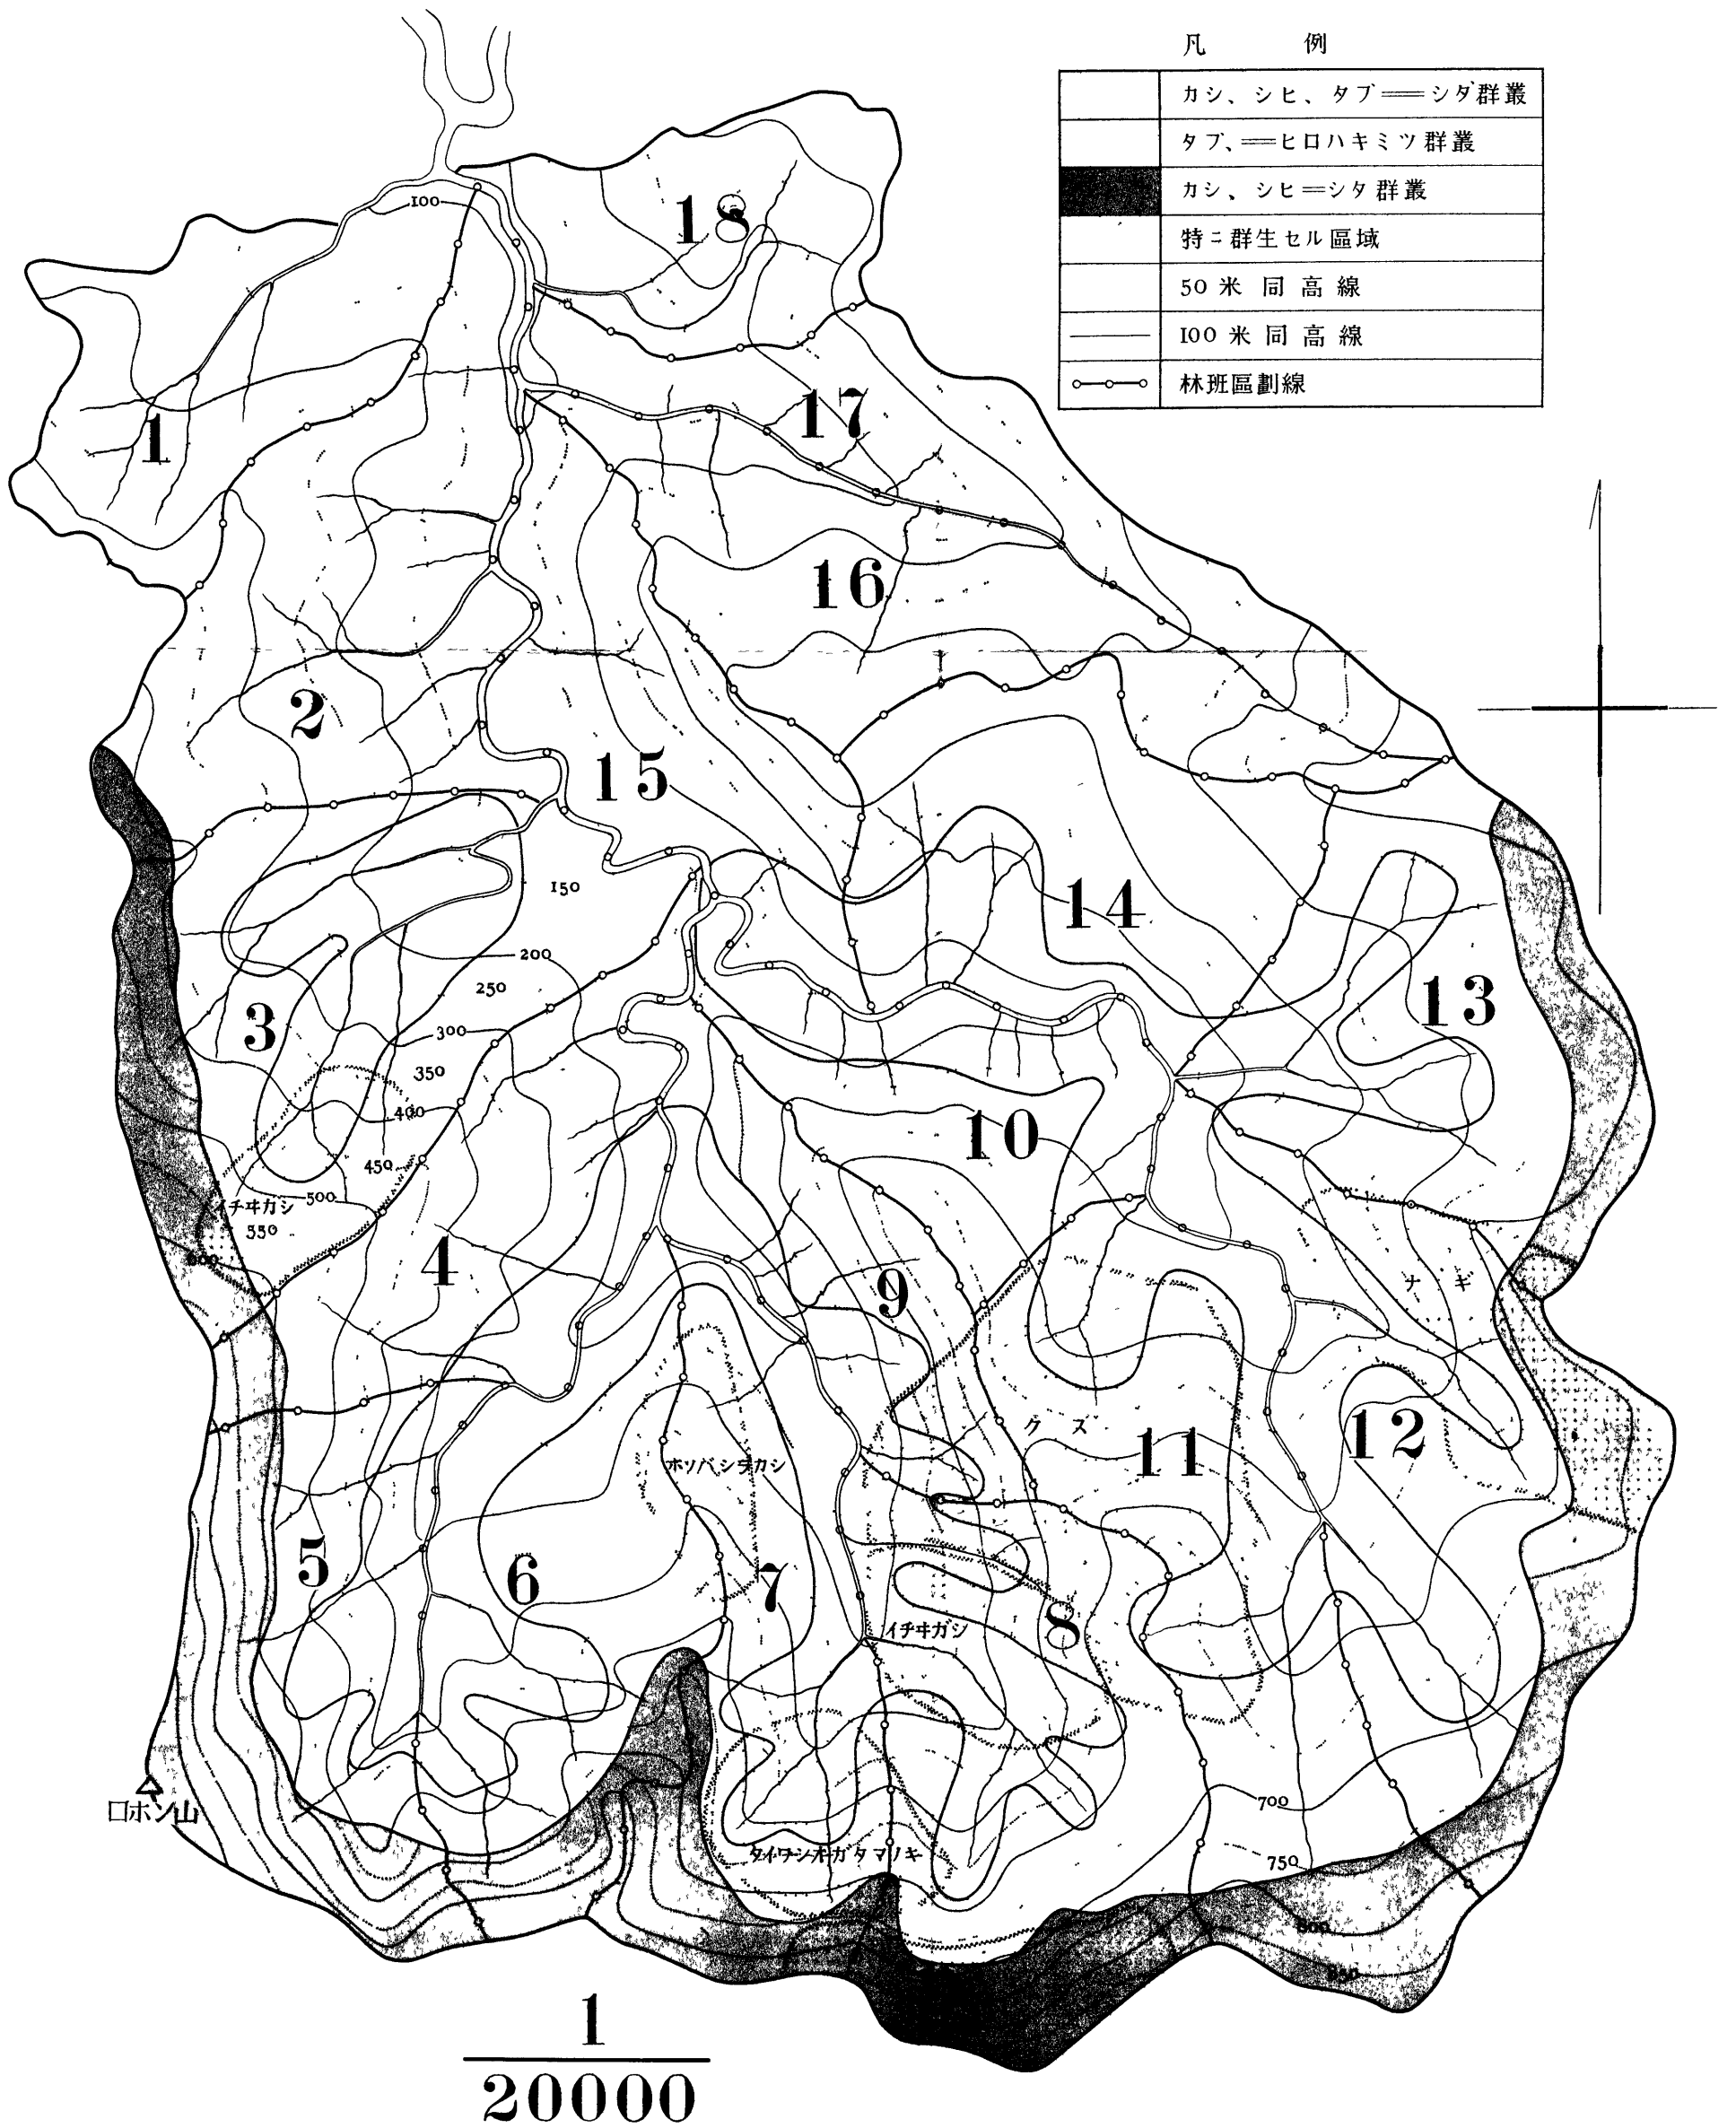

[003]臺灣演習林植物調査

初島, 住彦
九州帝国大学助手

<https://doi.org/10.15017/14202>

出版情報 : 九州帝国大学農学部演習林報告. 3, pp.1-257, 1933-06. 九州大学農学部附属演習林
バージョン :
権利関係 :

第一圖

臺灣演習林植相圖

第二圖

臺灣演習林地質圖

凡 例

	龜山層 (板狀硅質灰色砂岩、頁岩ノ薄層ヲ夾ム)
	大桶山層 (黑色硅質頁岩 暗色硬質砂岩ヲ夾ム)
	粗窟砂岩層 (暗灰色硬質砂岩、黑色頁岩ヲ夾ム)
	乾溝層 (硬質黑色頁岩及半粘板岩層)
	四稜砂岩層 (白色粗粒砂岩)
	輝綠岩

斷 面 圖

向針軸斷層 石槽斷層

金瓜寮斷層

第三圖

臺灣演習林天然林圖