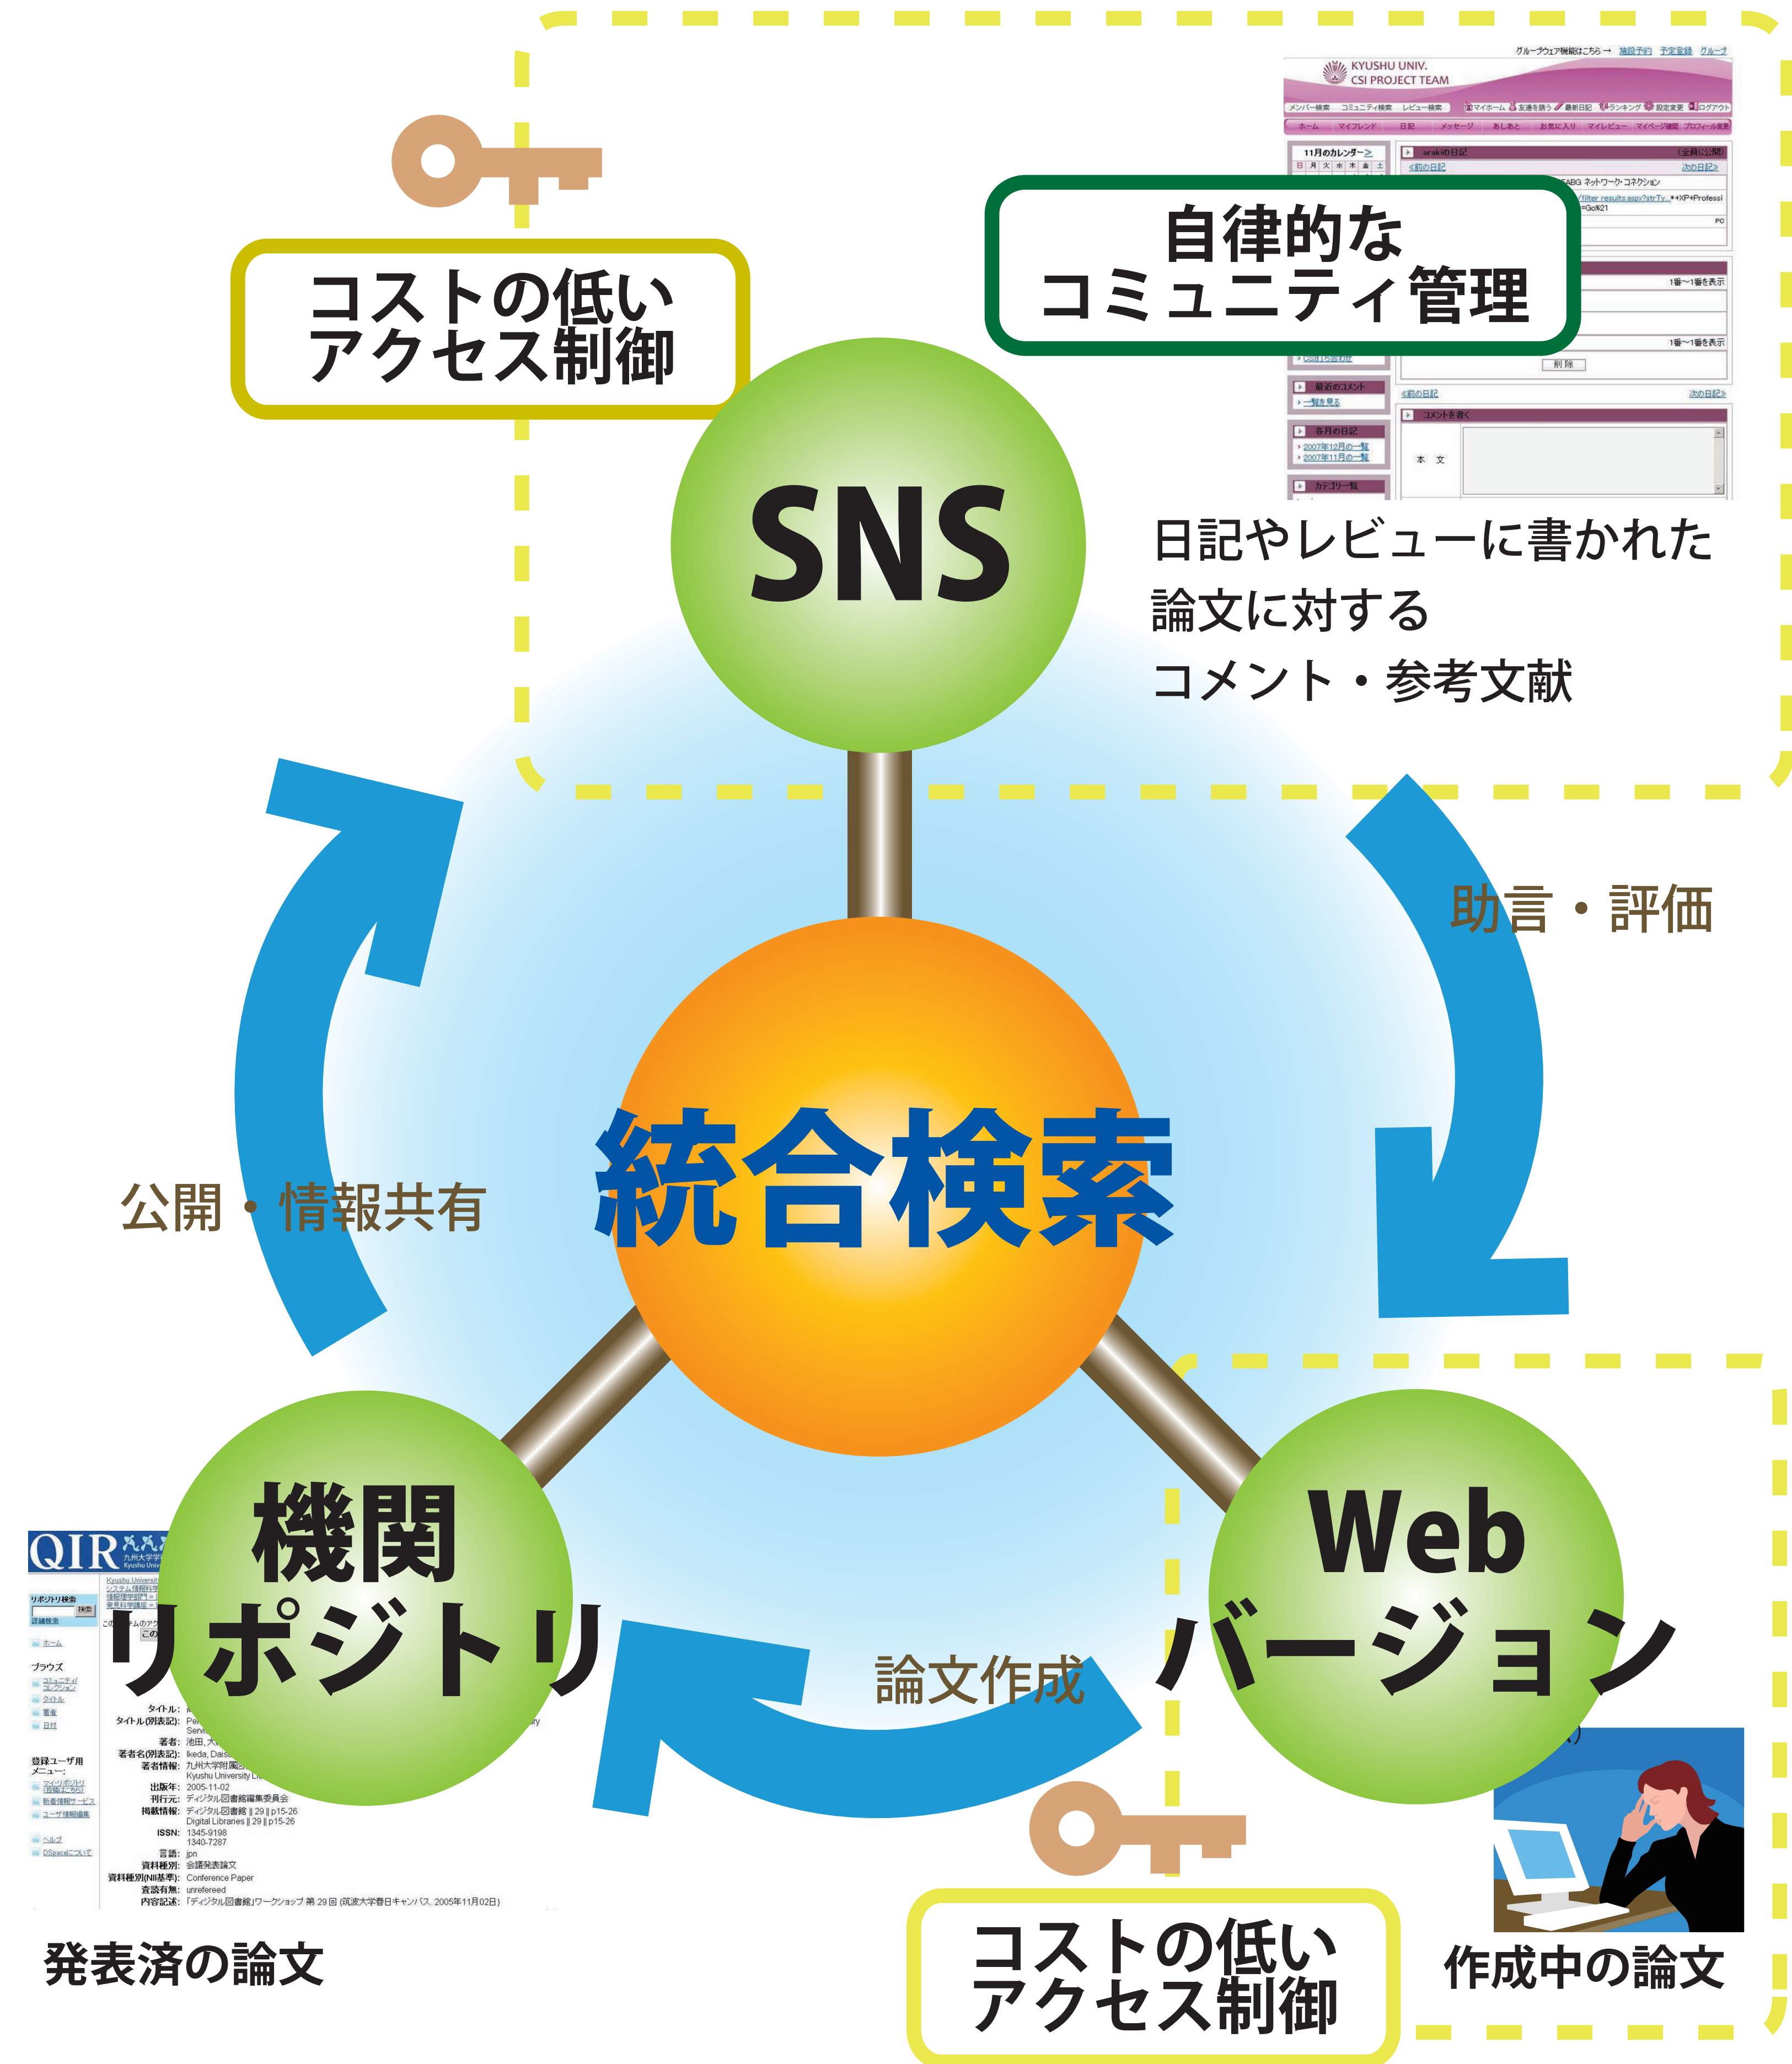

平成19年度CSI委託事業報告交流会成果報告

九州大学附属図書館コンテンツ整備課電子化係

<https://hdl.handle.net/2324/10621>

出版情報 : 2008-06-12
バージョン :
権利関係 :

機関内学術情報資源の 統合検索

本プロジェクトでは、SNSを基盤として機関リポジトリを含む様々なサービスと連携する学術支援基盤モデルを提案し、実際にSNS・機関リポジトリ・Webバージョンを統合的に検索するシステムを構築した。

機関リポジトリ

発表済の論文

Webバージョン

作成中の論文

- 統合検索用インターフェース

Libros

SNS内での検索

単独インターフェースでの検索

SNS内からの検索に加え、API公開による検索機能の呼出が可能

- 様々なサービスとの連携が可能

SNSとFlickrの連携も実現

SNSのコミュニティ機能と連携し、特定グループで写真共有ができる。